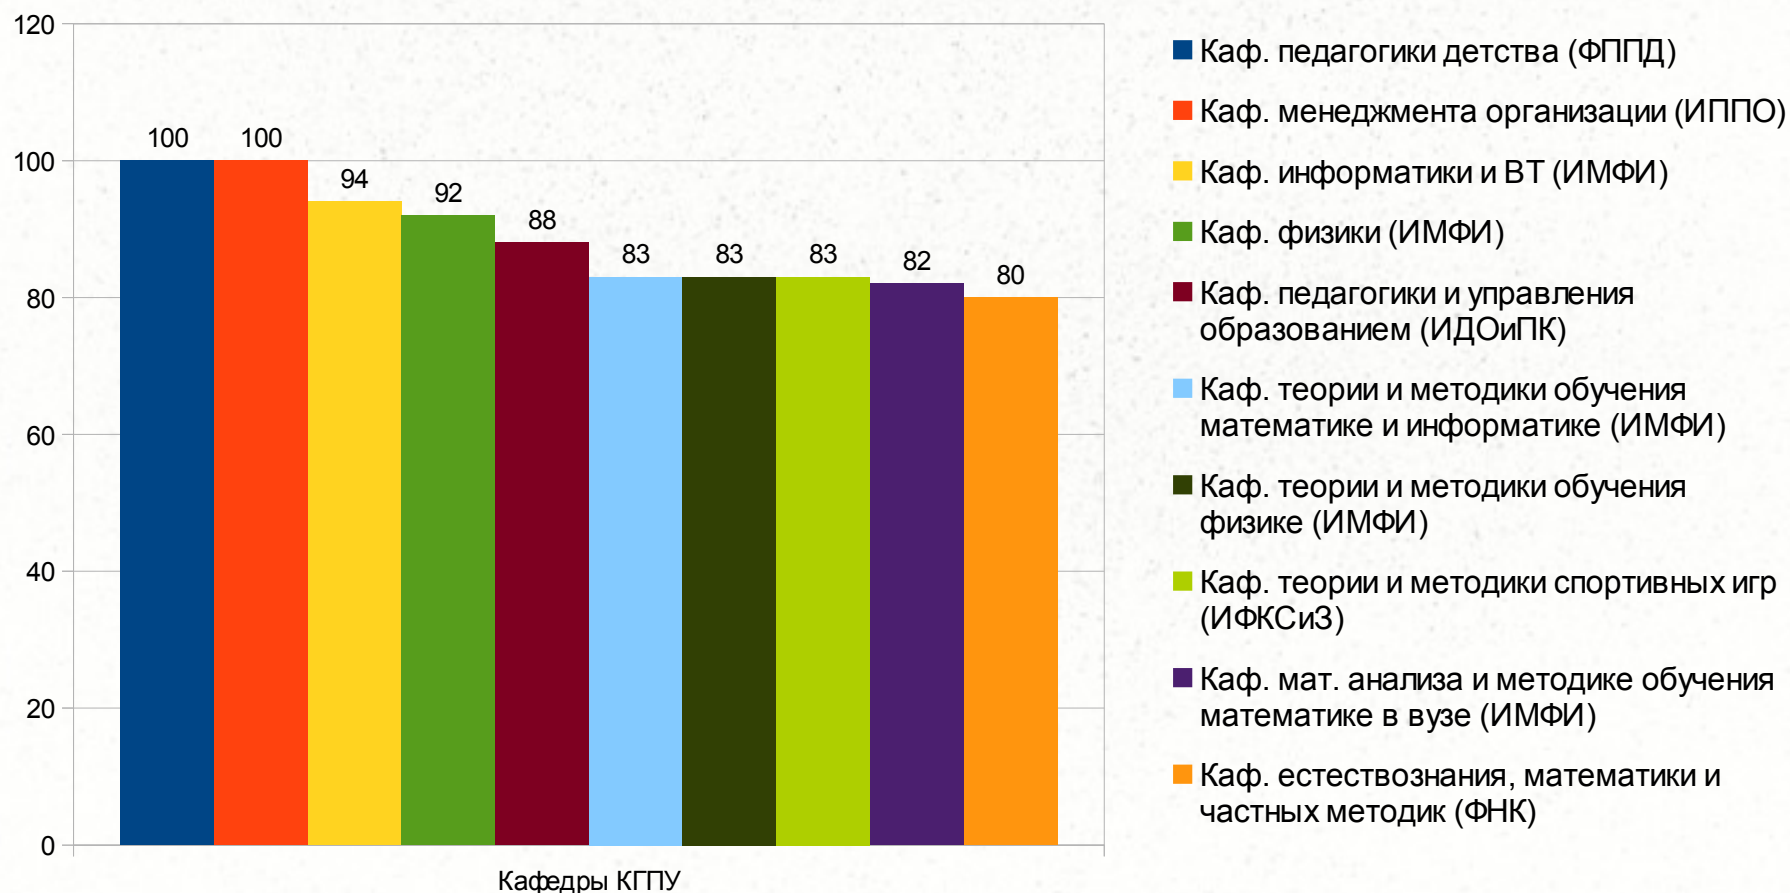

Лидеры рейтинга кафедр КГПУ по РИНЦ по проценту сотрудников, зарегистрированных в РИНЦ (более 80%)