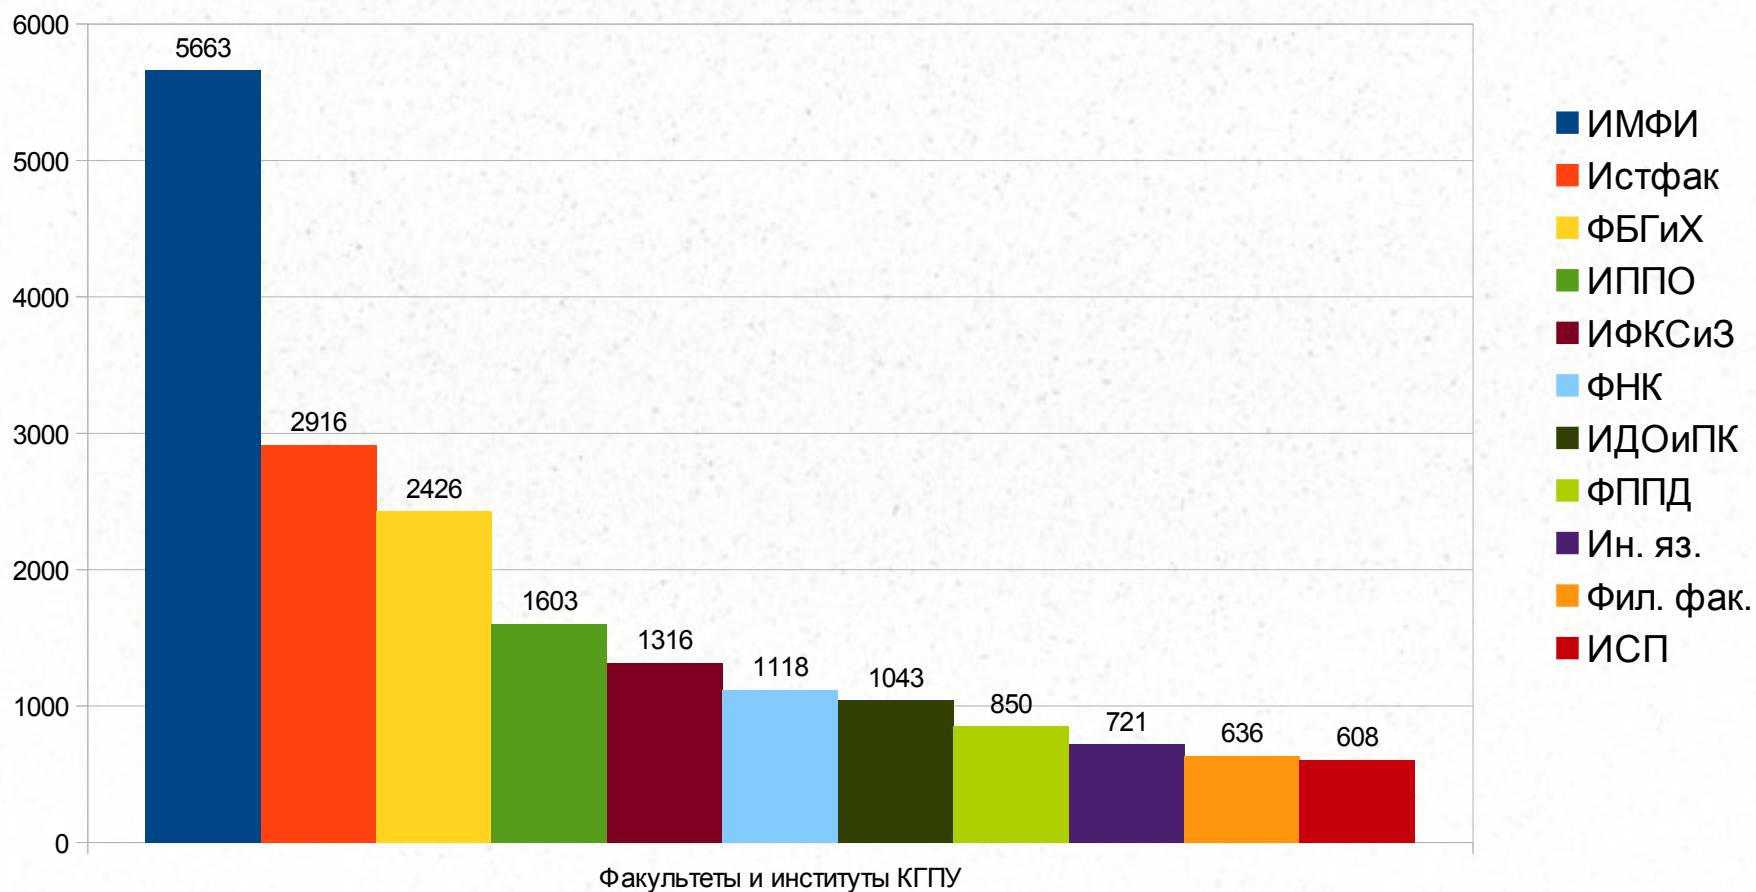

Рейтинг институтов и факультетов КГПУ им. В.П. Астафьева по РИНЦ (05.06.2013) (по общему количеству баллов)

Рейтинг институтов и факультетов КГПУ им. В.П. Астафьева по РИНЦ (05.06.2013) (по среднему количеству баллов на 1 сотрудника)