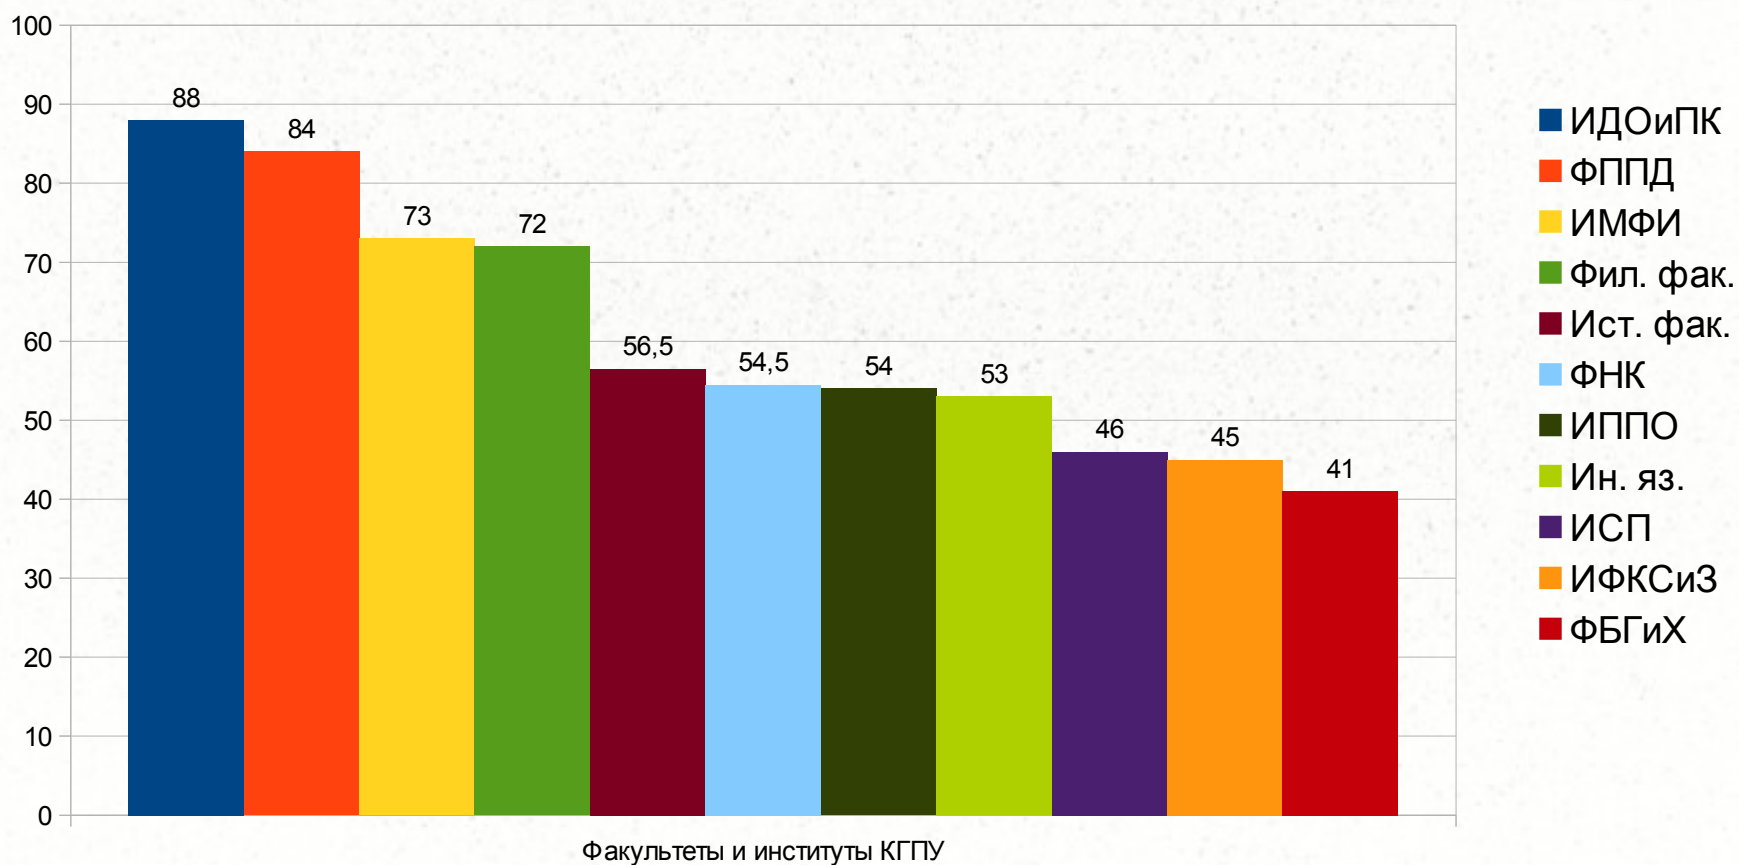

Рейтинг институтов и факультетов КГПУ им. В.П. Астафьева по РИНЦ (05.06.2013) (по проценту сотрудников, зарегистрир-х в РИНЦ)