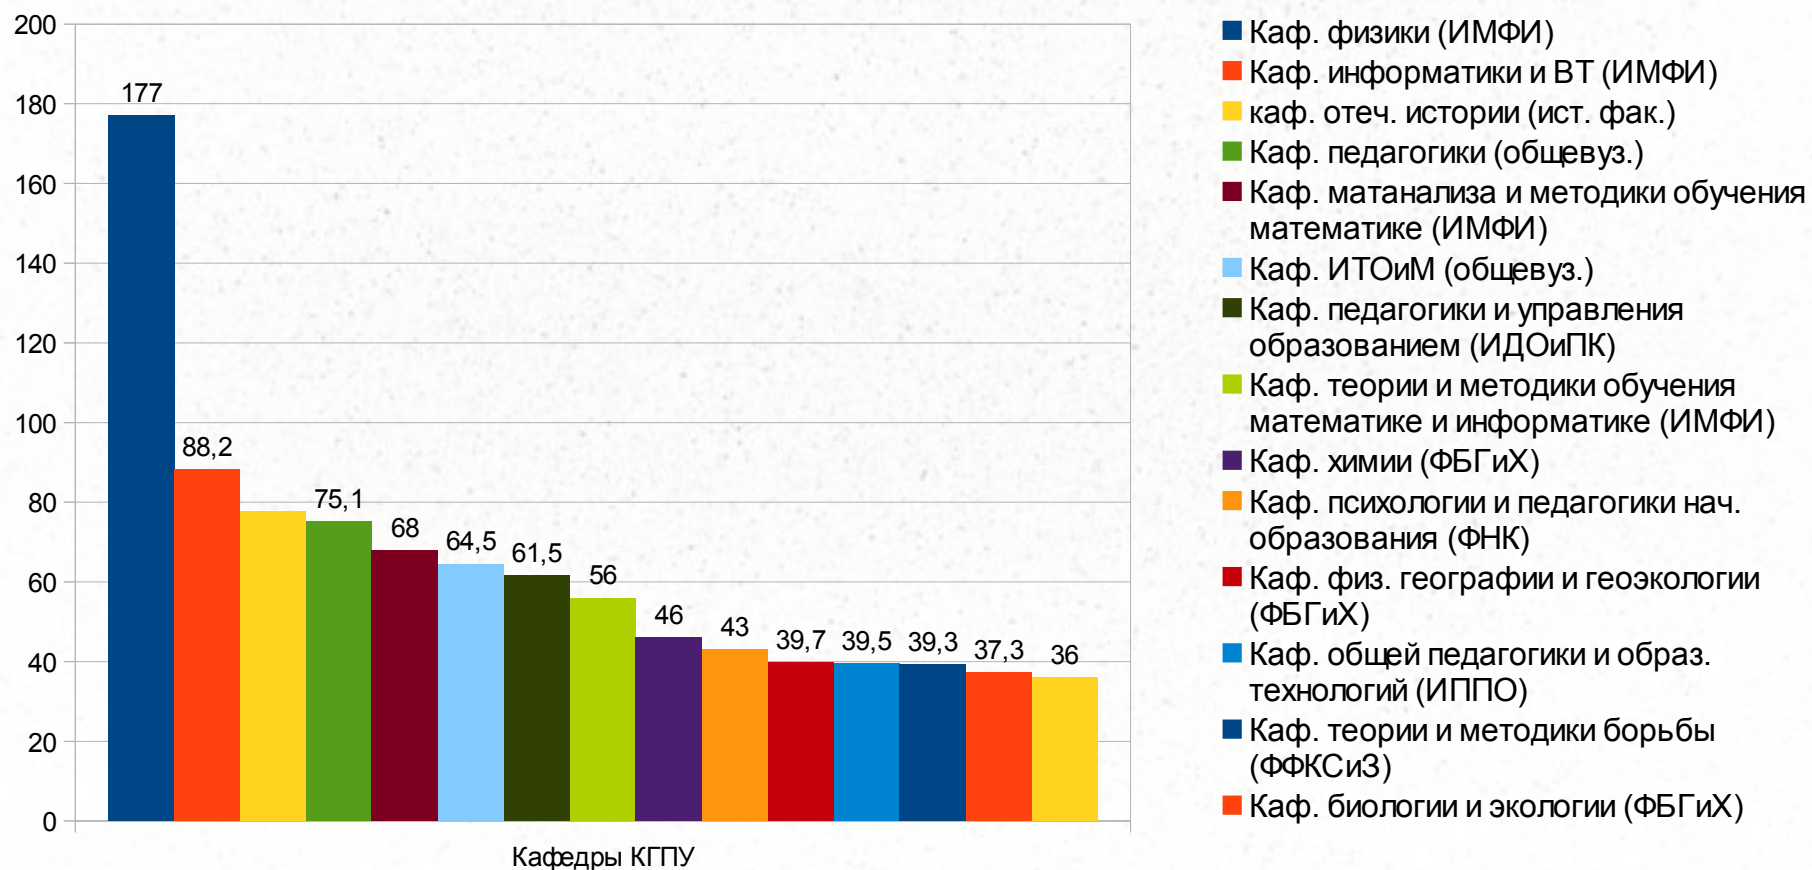

Лидеры рейтинга кафедр КГПУ по РИНЦ по среднему кол-ву баллов на 1 сотрудника (более 35)