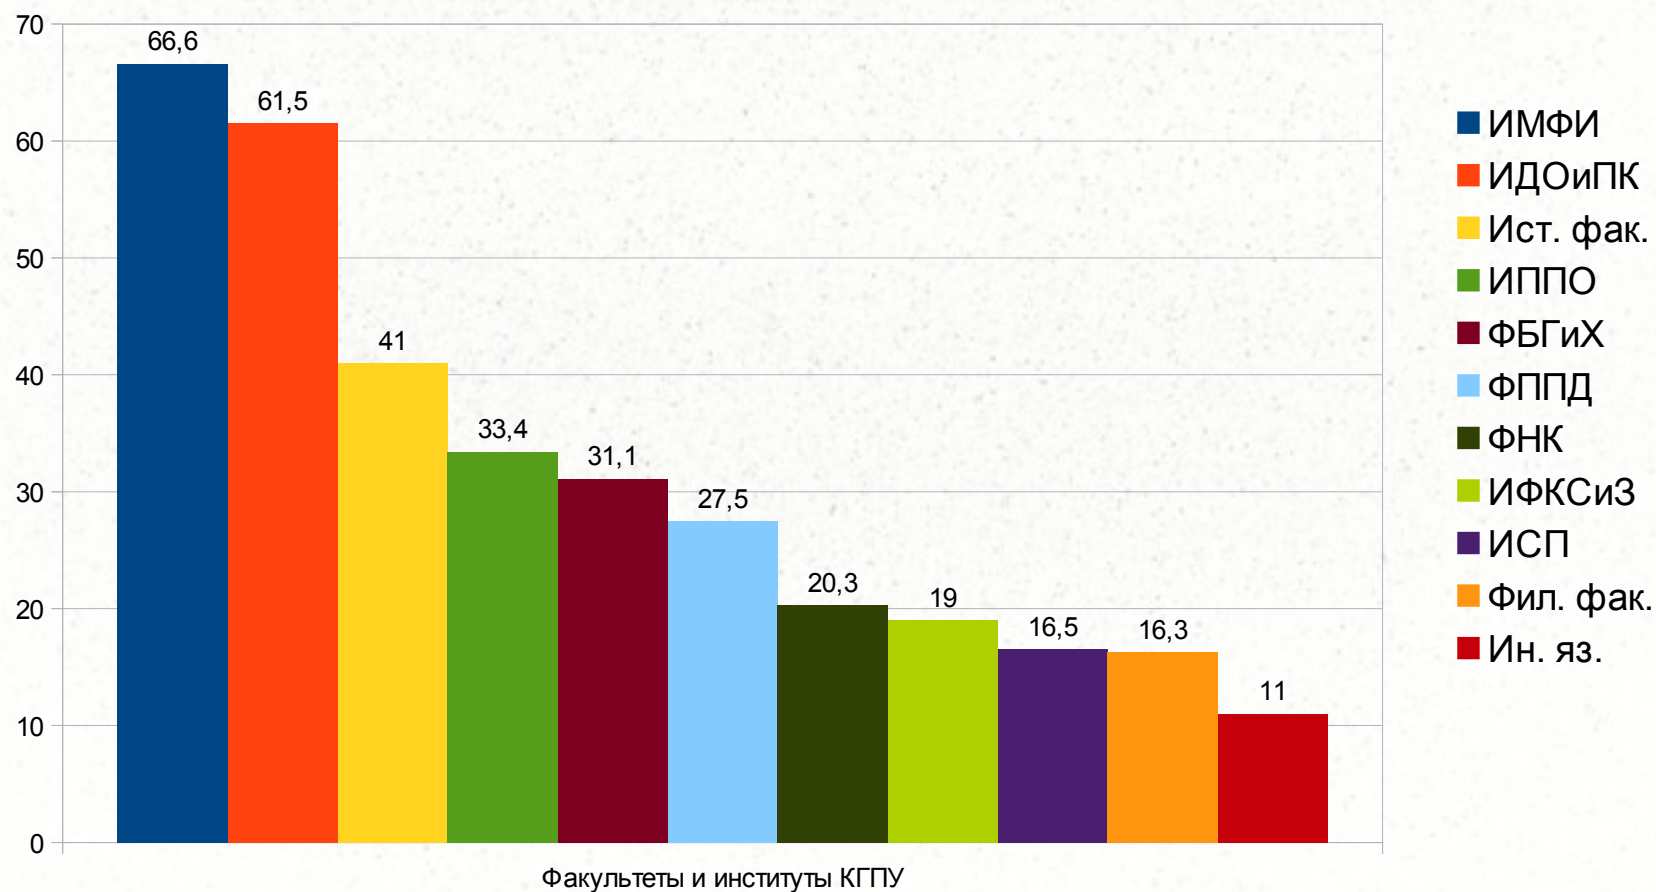

Рейтинг институтов и факультетов КГПУ им. В.П. Астафьева по РИНЦ (05.06.2013) (по общему количеству баллов)

Рейтинг институтов и факультетов КГПУ им. В.П. Астафьева по РИНЦ (05.06.2013) (по среднему количеству баллов на 1 сотрудника)