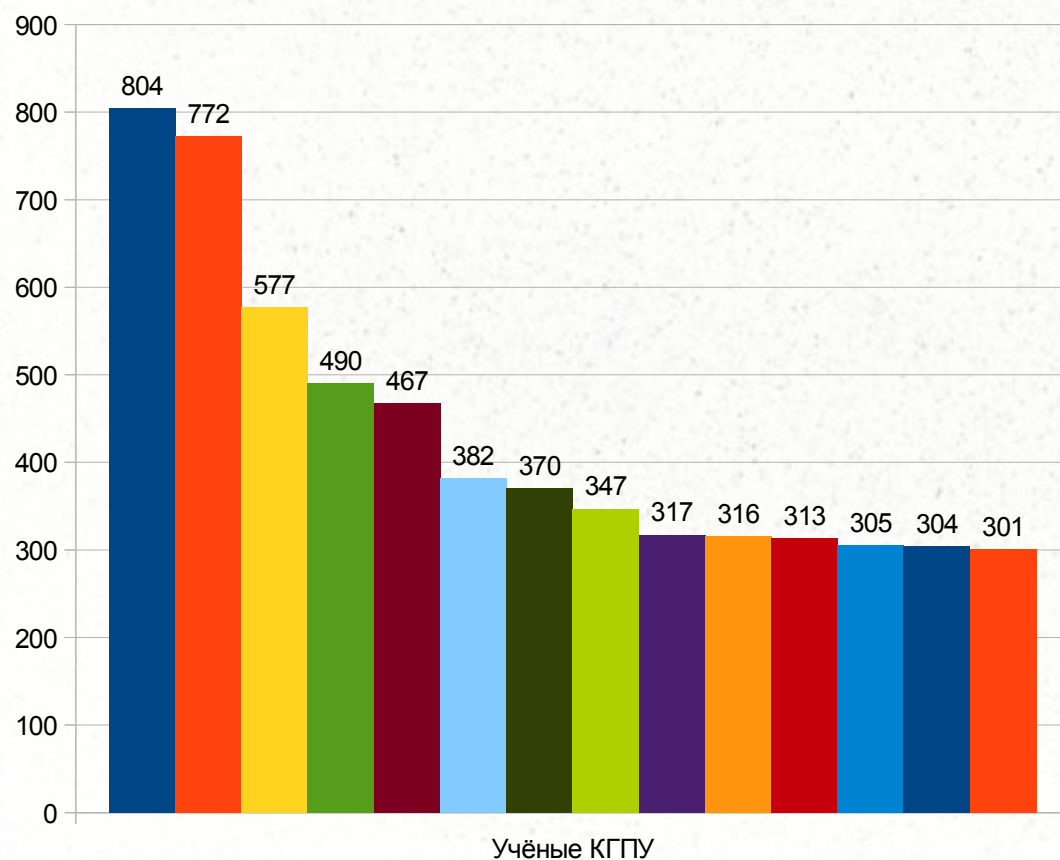

Лидеры рейтинга учёных КГПУ по РИНЦ (набравшие более 300 баллов)

- Чурилов Г.Н. (каф. физики, ИМФИ)
- Дроздов Н.И. (каф. отеч. истории, ист. фак.)
- Адольф В.А. (каф. педагогики)
- Чижаква Г.И. (каф. психологии и педагогики нач. образования, ФНК)
- Чеха В.П. (каф. физ. географии и геоэкологии, ФГБиХ)
- Акимова Е.В. (каф. отеч. истории, ист. фак.)
- Пак Н.И. (каф. информатики и ВТ, ИМФИ)
- Дьячук П.П. (каф. мат. анализа, ИМФИ)
- Мальцев В.А. (каф. общей педагогики и образ. технологий, ИППО)
- Горностаев Л.М. (каф. химии, ФБГиХ)
- Садовский В.М. (каф. информатики и ВТ, ИМФИ)
- Завьялов А.И. (каф. теории и методики борьбы, ИФСИЗ)
- Смирнов С.И. (каф. физики, ИМФИ)
- Романов Д.В. (каф. информатики и ВТ, ИМФИ)