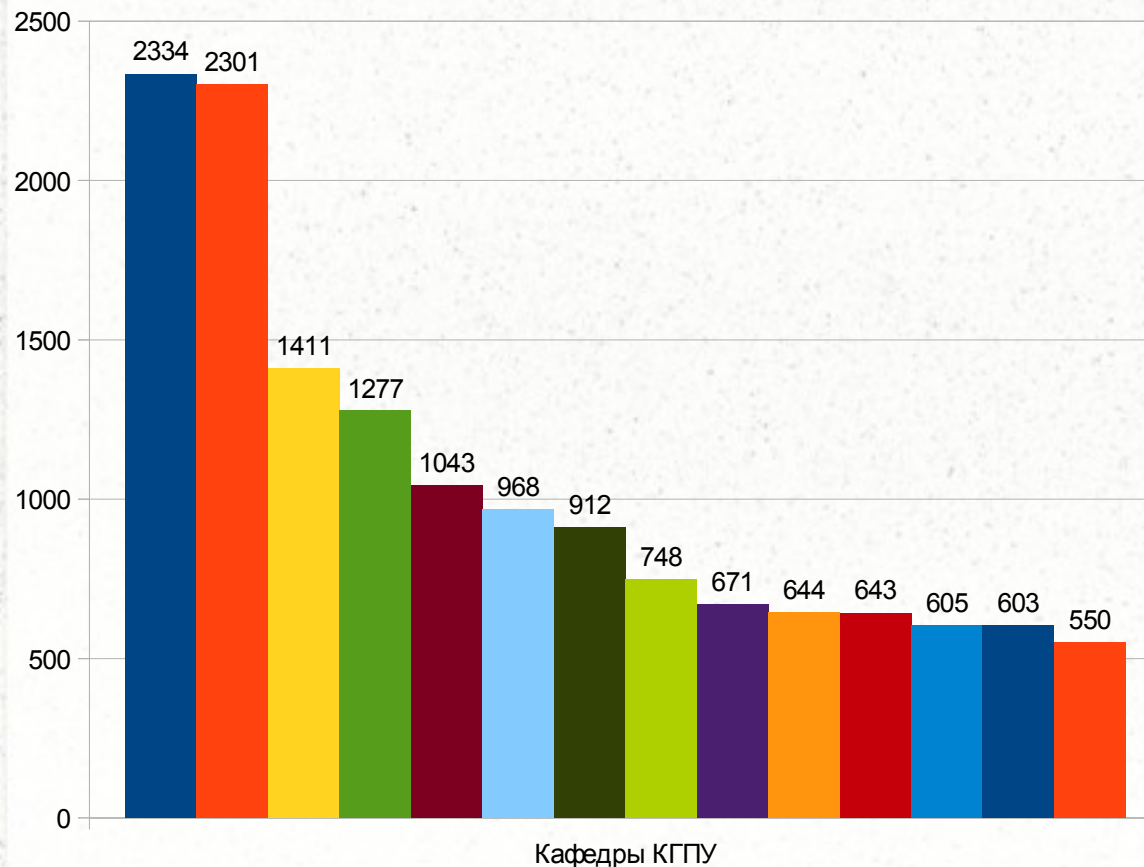

Лидеры рейтинга кафедр КГПУ им. В.П. Астафьева по РИНЦ по общему количеству баллов (более 550)

- Каф. отеч. истории (ист. фак.)
- Каф. физики (ИМФИ)
- Каф. информатики и ВТ (ИМФИ)
- Каф. педагогики (общевуз.)
- Каф. педагогики и упр-я образованием (ИДОиПК)
- Каф. ИТОиМ (общевуз.)
- Каф. физ. географии и геоэкологии (ФБГиХ)
- Каф. матанализа и методики обучения математике (ИМФИ)
- Каф. теории и методики обучения математике и информатике (ИМФИ)
- Каф. психологии и педагогики нач. образования (ФНК)
- Каф. химии (ФБГиХ)
- Каф. технологии и предприн-ва (ИМФИ)
- Каф. психологии (ИППО)
- Каф. теории и методики борьбы (ИФКСиЗ)