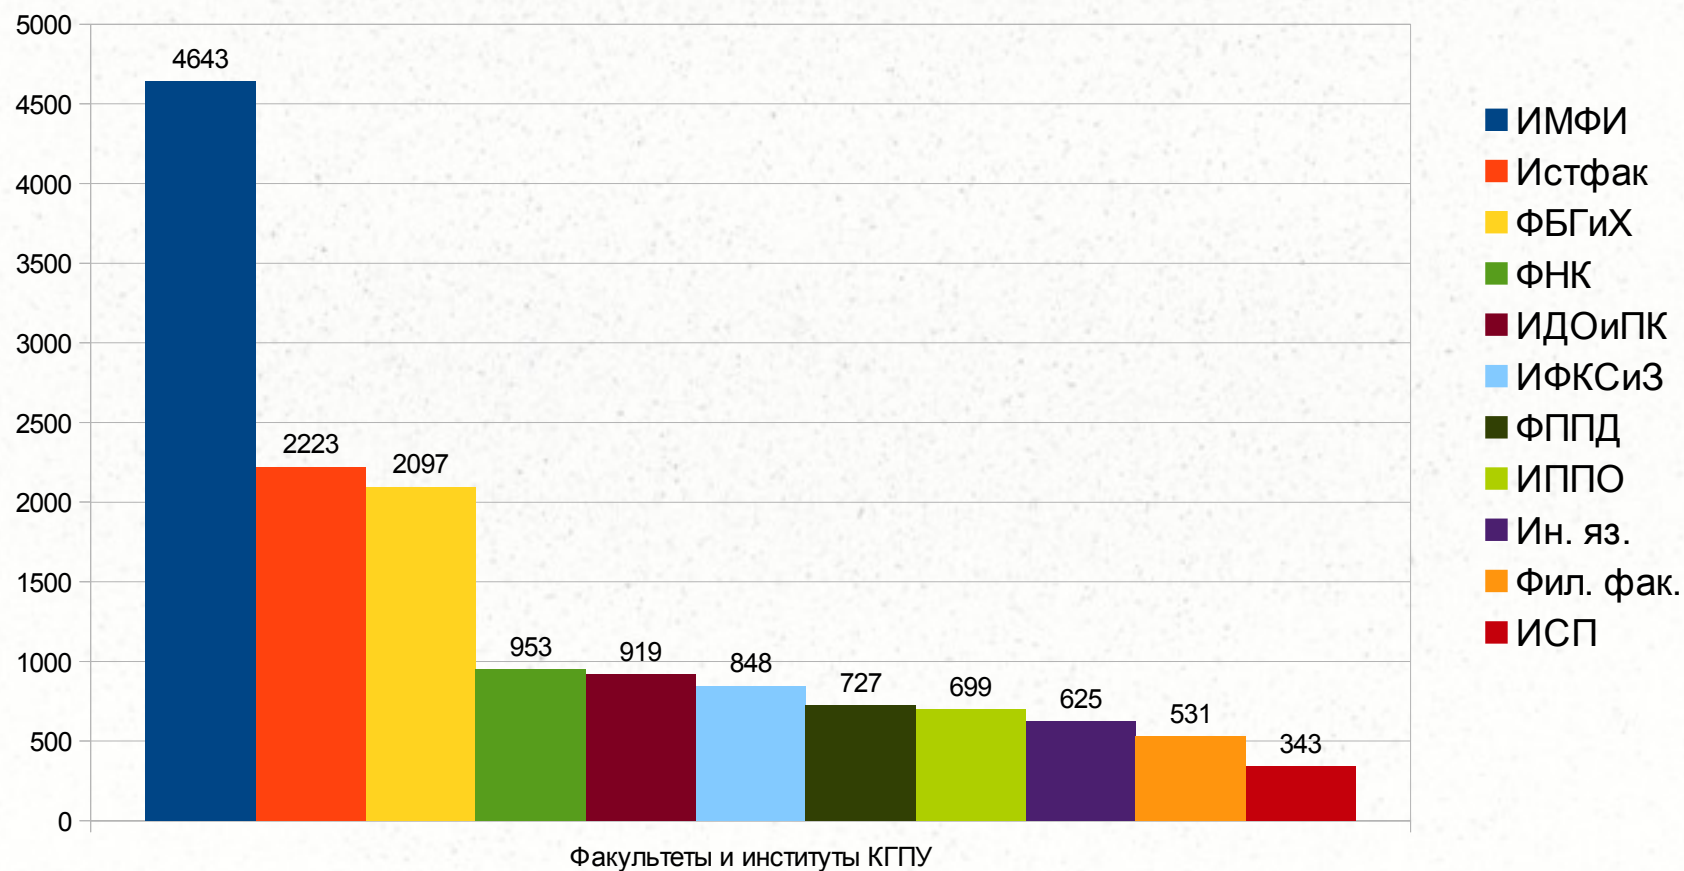

Рейтинг институтов и факультетов КГПУ им. В.П. Астафьева по РИНЦ (25.04.2013) (по общему количеству баллов)

Рейтинг институтов и факультетов КГПУ им. В.П. Астафьева по РИНЦ (25.04.2013) (по среднему количеству баллов на 1 сотрудника)