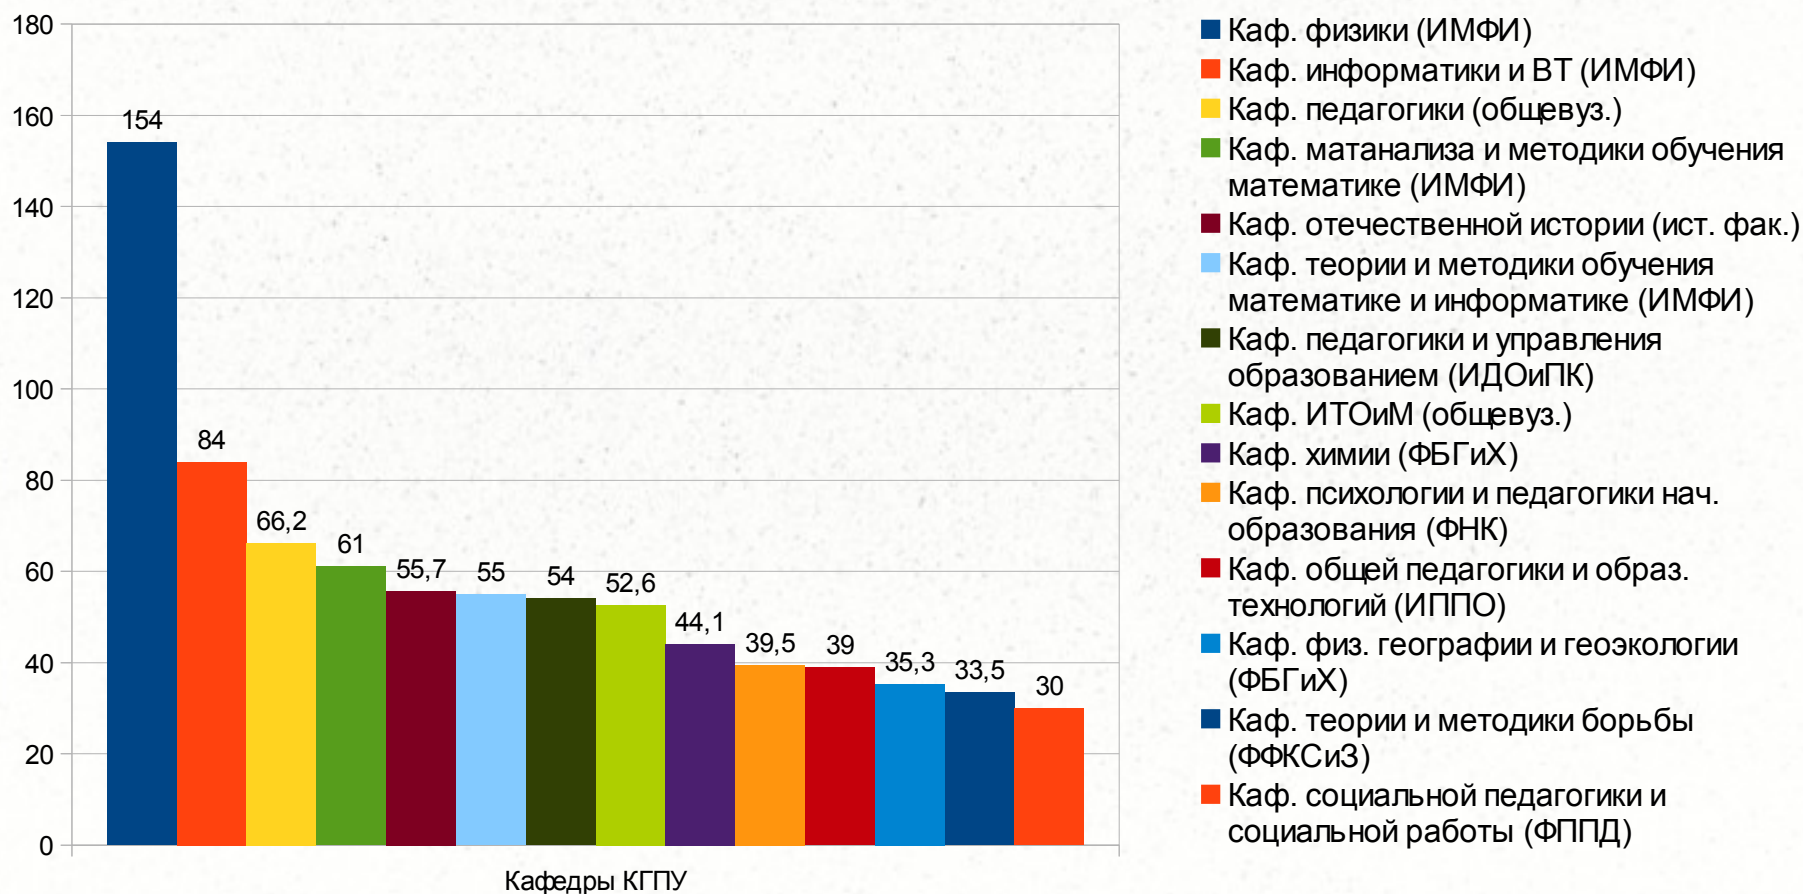

Лидеры рейтинга кафедр КГПУ по РИНЦ по среднему кол-ву баллов на 1 сотрудника (более 30)