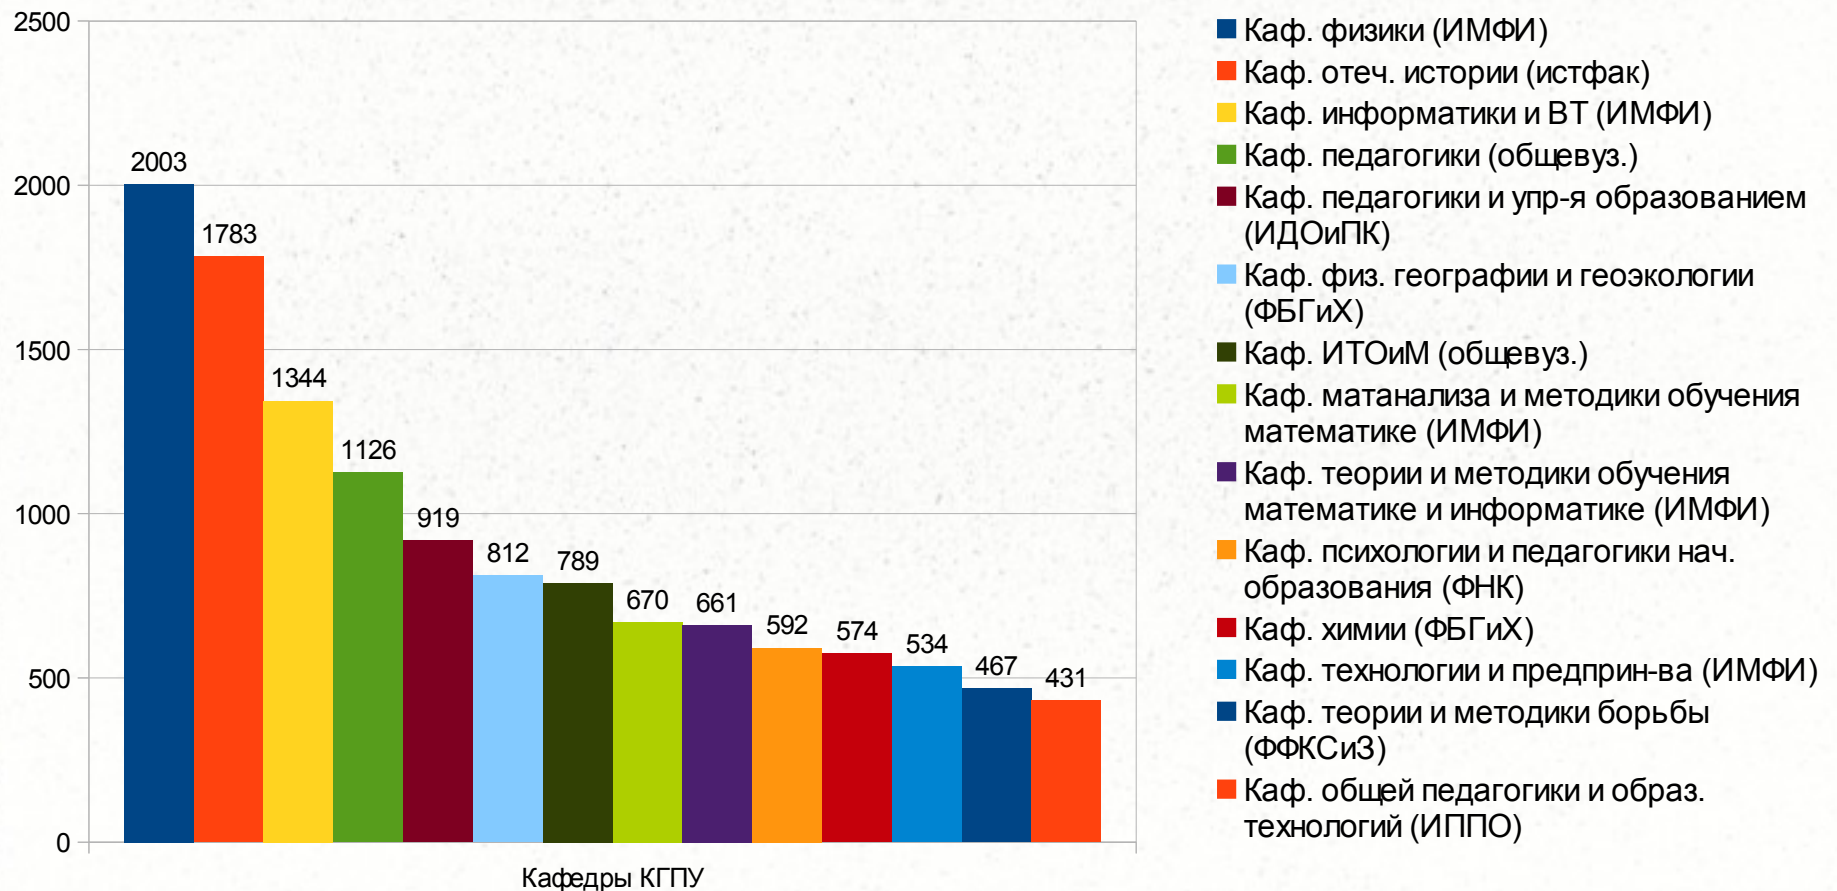

Лидеры рейтинга кафедр КГПУ им. В.П. Астафьева по РИНЦ по общему количеству баллов (более 400)