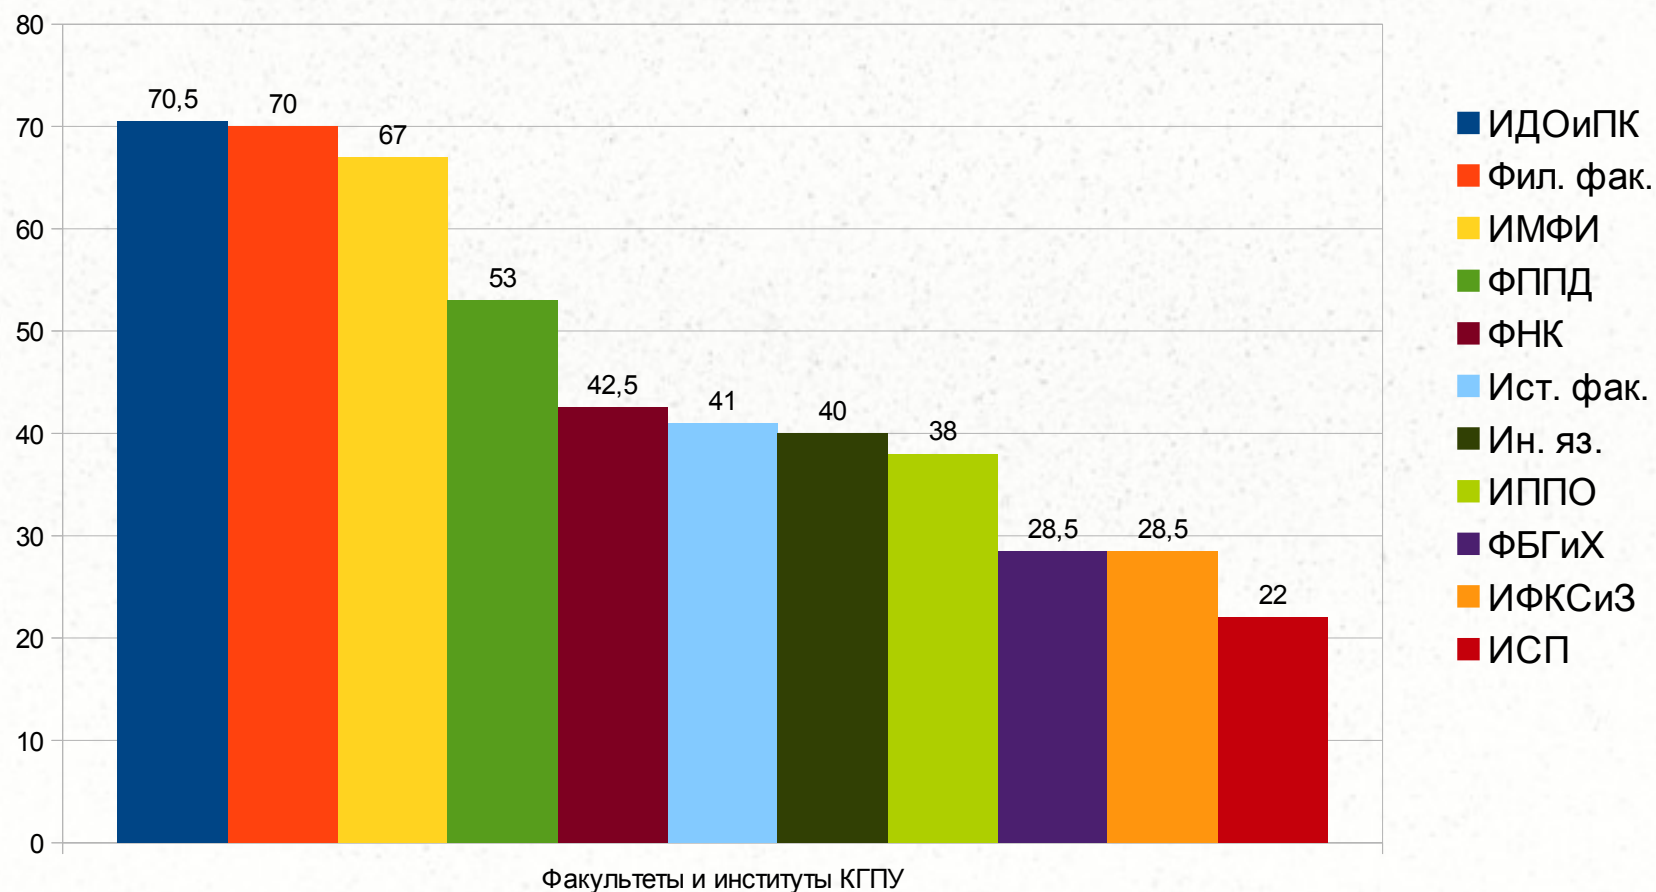

Рейтинг институтов и факультетов КГПУ им. В.П. Астафьева по РИНЦ (25.04.2013) (по проценту сотрудников, зарегистрир-х в РИНЦ)