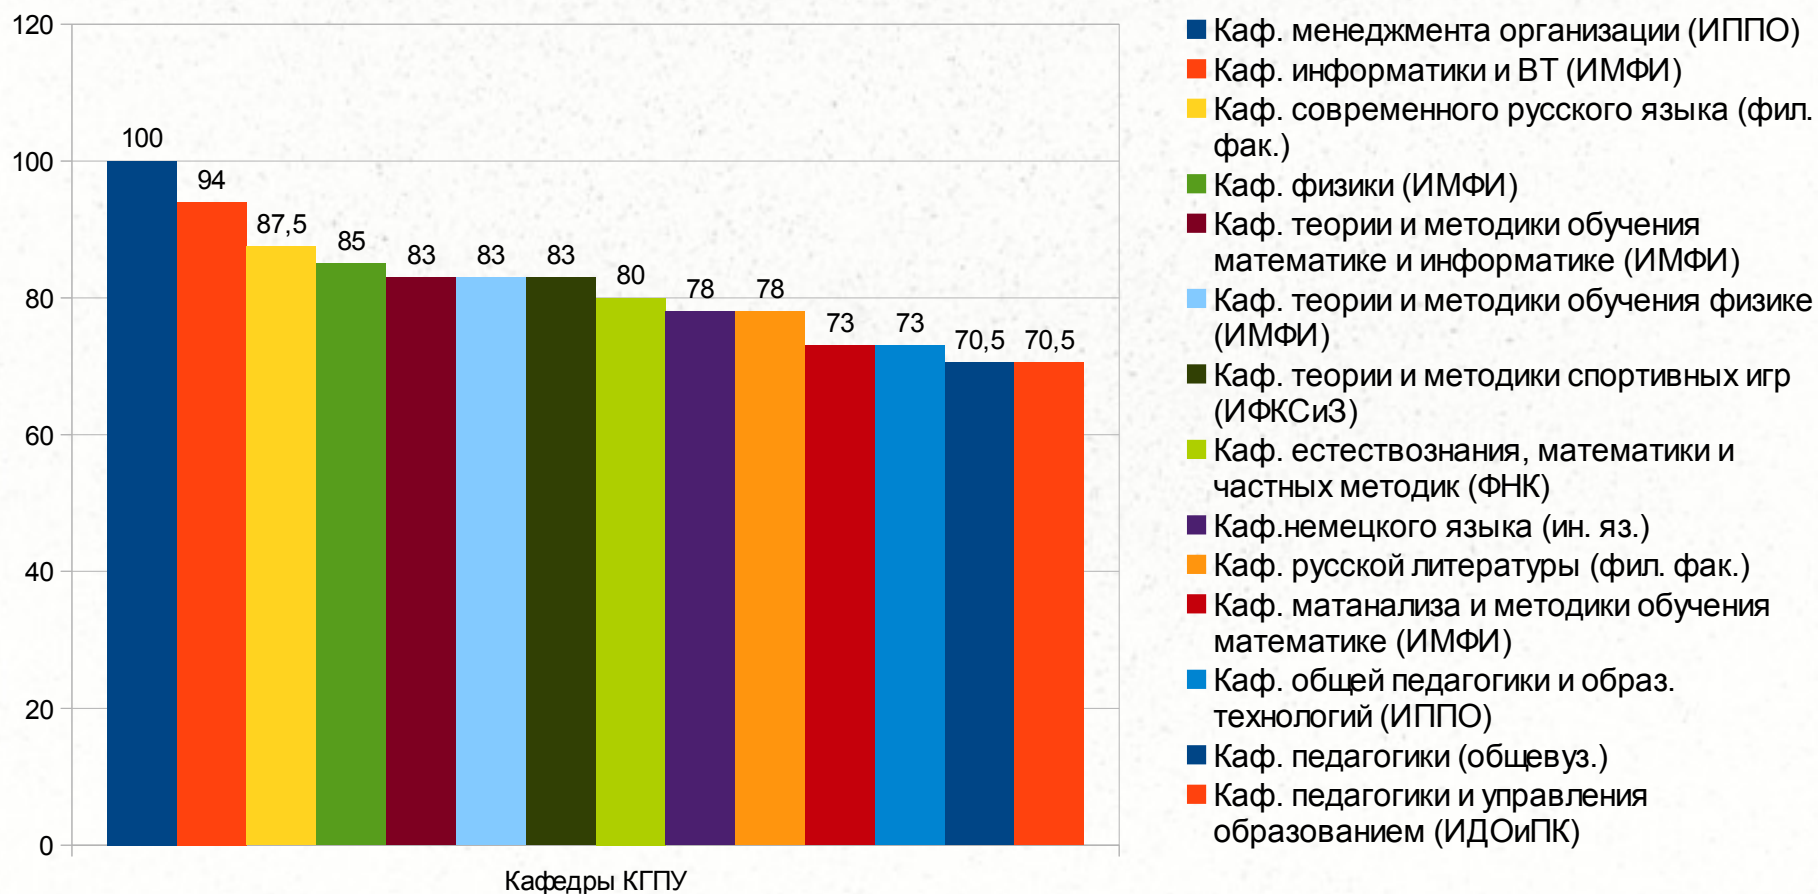

Лидеры рейтинга кафедр КГПУ по РИНЦ по проценту сотрудников, зарегистрированных в РИНЦ (более 70%)

Динамика показателей КГПУ в РИНЦ (05.03.2013 - 25.04.2013)

	05.03.2013	25.04.2013	Увеличение показателя (единиц)
Общее количество публикаций КГПУ в РИНЦ	1779	1819	+ 40
Суммарное число цитирований публикаций КГПУ в РИНЦ	757	782	+ 25
Число авторов КГПУ в РИНЦ	353	385	+ 32
ППС КГПУ (с совместителями)	695	675	- 20
Среднее число публикаций КГПУ в РИНЦ в расчёте на 1 ППС	2,56	2,7	+ 0,14
Среднее число цитирований КГПУ в РИНЦ в расчёте на 1 ППС	1,09	1,16	+ 0,07
Индекс Хирша КГПУ	10	10	без изм.
Позиция КГПУ в рейтинге рос. научно-исслед. организаций	547	556	- 9