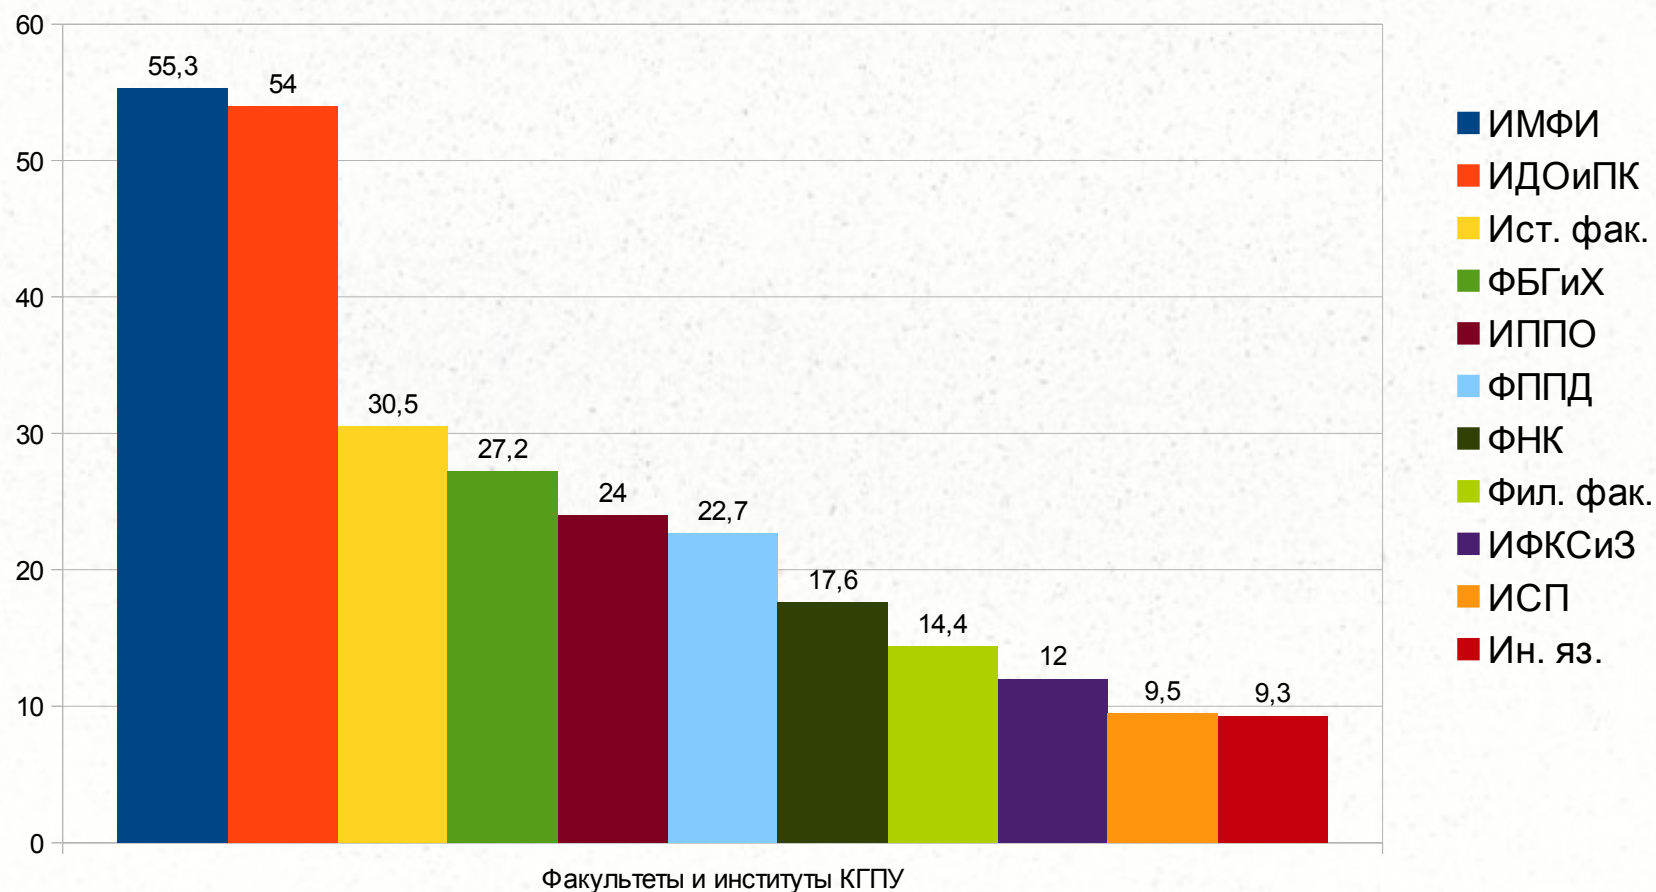

Рейтинг институтов и факультетов КГПУ им. В.П. Астафьева по РИНЦ (25.04.2013) (по общему количеству баллов)

Рейтинг институтов и факультетов КГПУ им. В.П. Астафьева по РИНЦ (25.04.2013) (по среднему количеству баллов на 1 сотрудника)