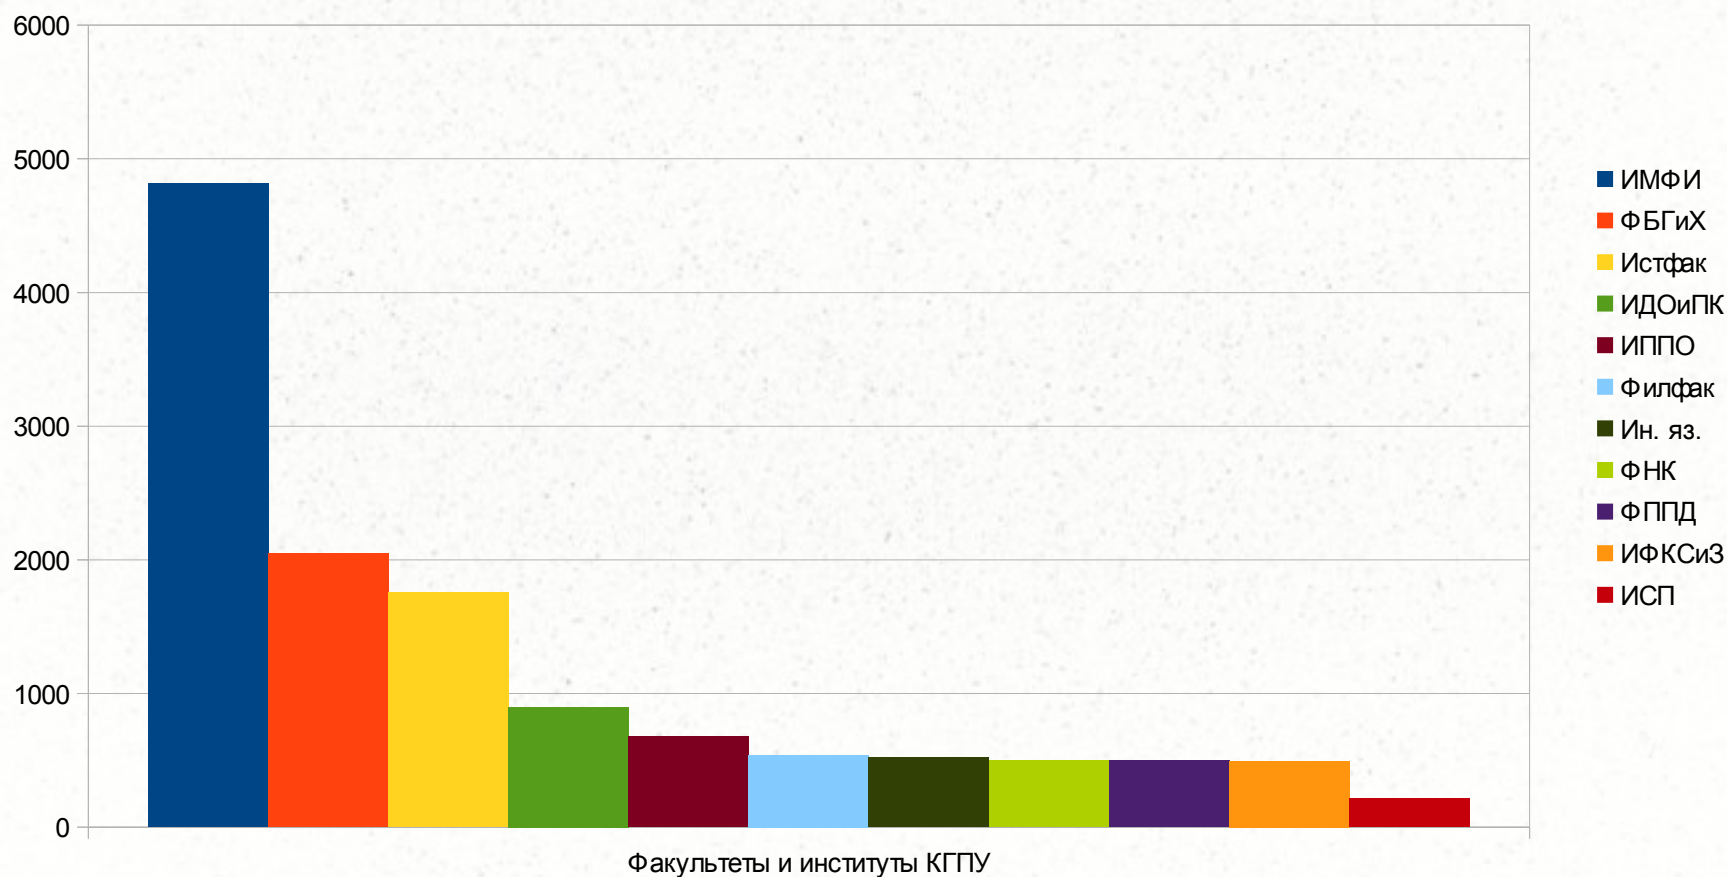

Рейтинг институтов и факультетов КГПУ им. В.П. Астафьева по РИНЦ

Лидеры рейтинга кафедр КГПУ им. В.П. Астафьева по РИНЦ (набравшие более 400 баллов)

Лидеры рейтинга учёных КГПУ по РИНЦ (набравшие более 200 баллов)