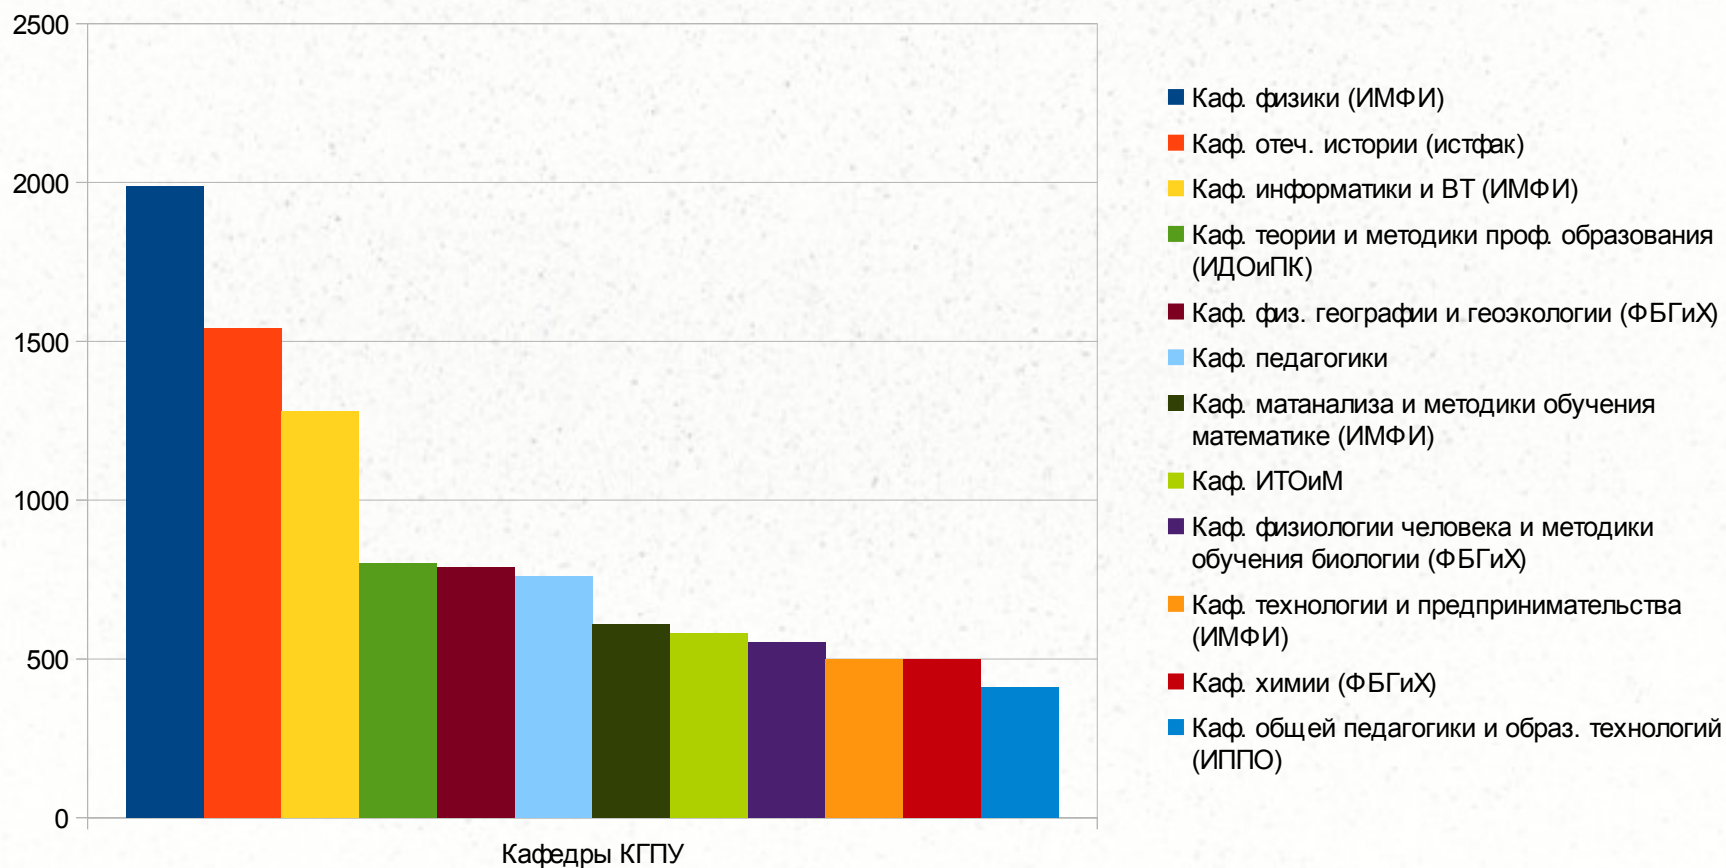

Рейтинг институтов и факультетов КГПУ им. В.П. Астафьева по РИНЦ

Лидеры рейтинга кафедр КГПУ им. В.П. Астафьева по РИНЦ (набравшие более 400 баллов)

Лидеры рейтинга учёных КГПУ по РИНЦ (набравшие более 200 баллов)