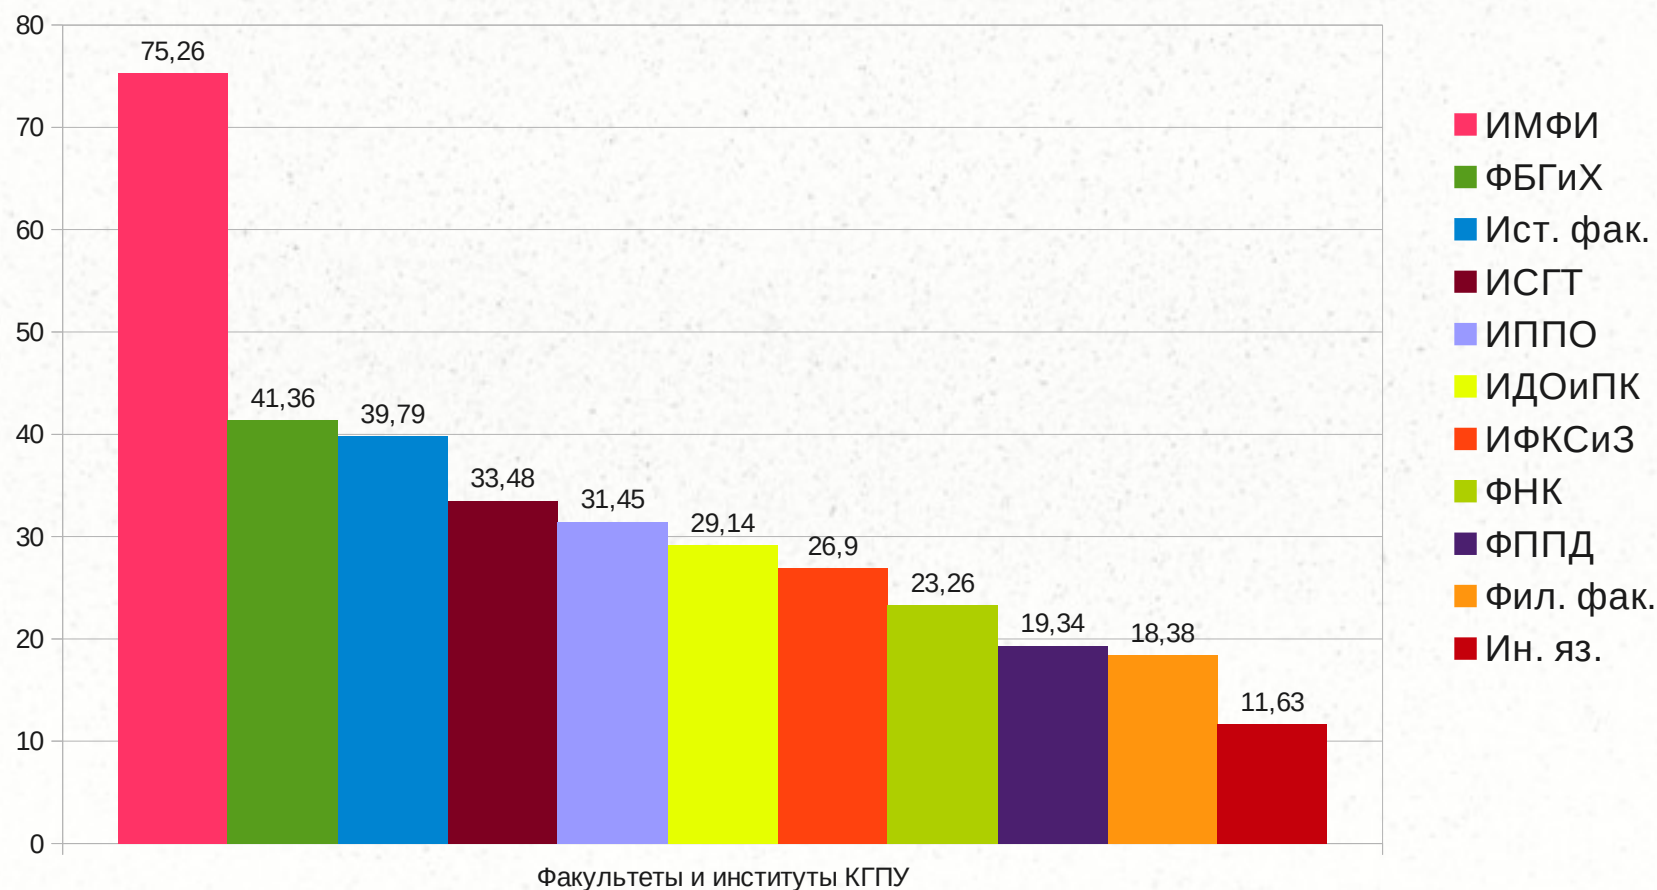

Рейтинг институтов и факультетов КГПУ им. В.П. Астафьева по РИНЦ (21.10.2013) (по общему количеству баллов)

Рейтинг институтов и факультетов КГПУ им. В.П. Астафьева по РИНЦ (21.10.2013) (по среднему количеству баллов на 1 сотрудника)