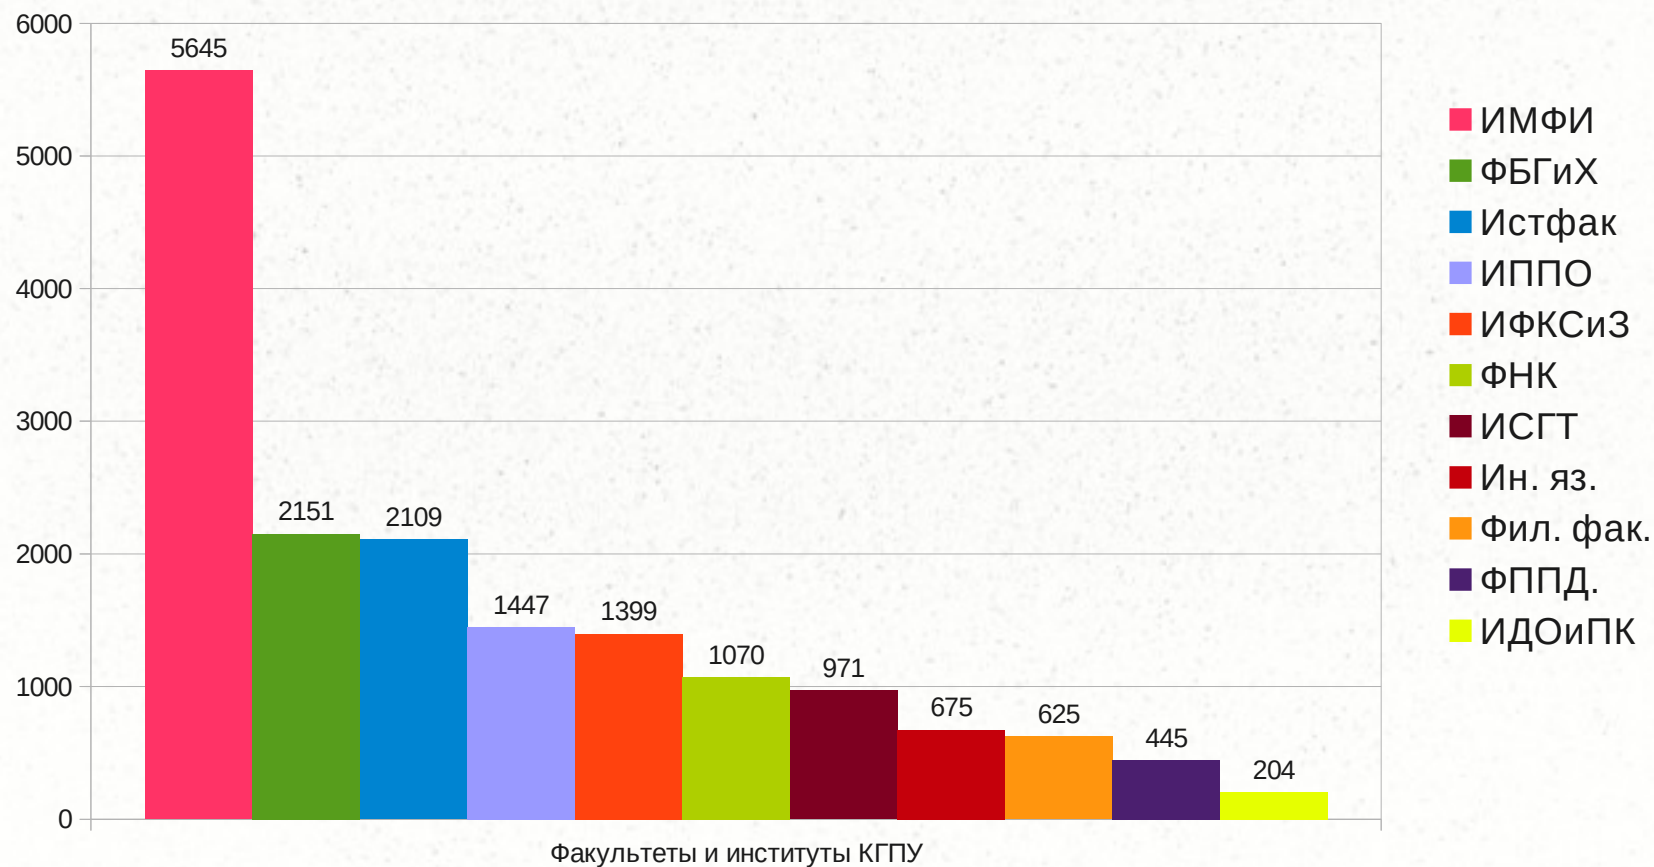

Рейтинг институтов и факультетов КГПУ им. В.П. Астафьева по РИНЦ (21.10.2013) (по общему количеству баллов)

Рейтинг институтов и факультетов КГПУ им. В.П. Астафьева по РИНЦ (21.10.2013) (по среднему количеству баллов на 1 сотрудника)