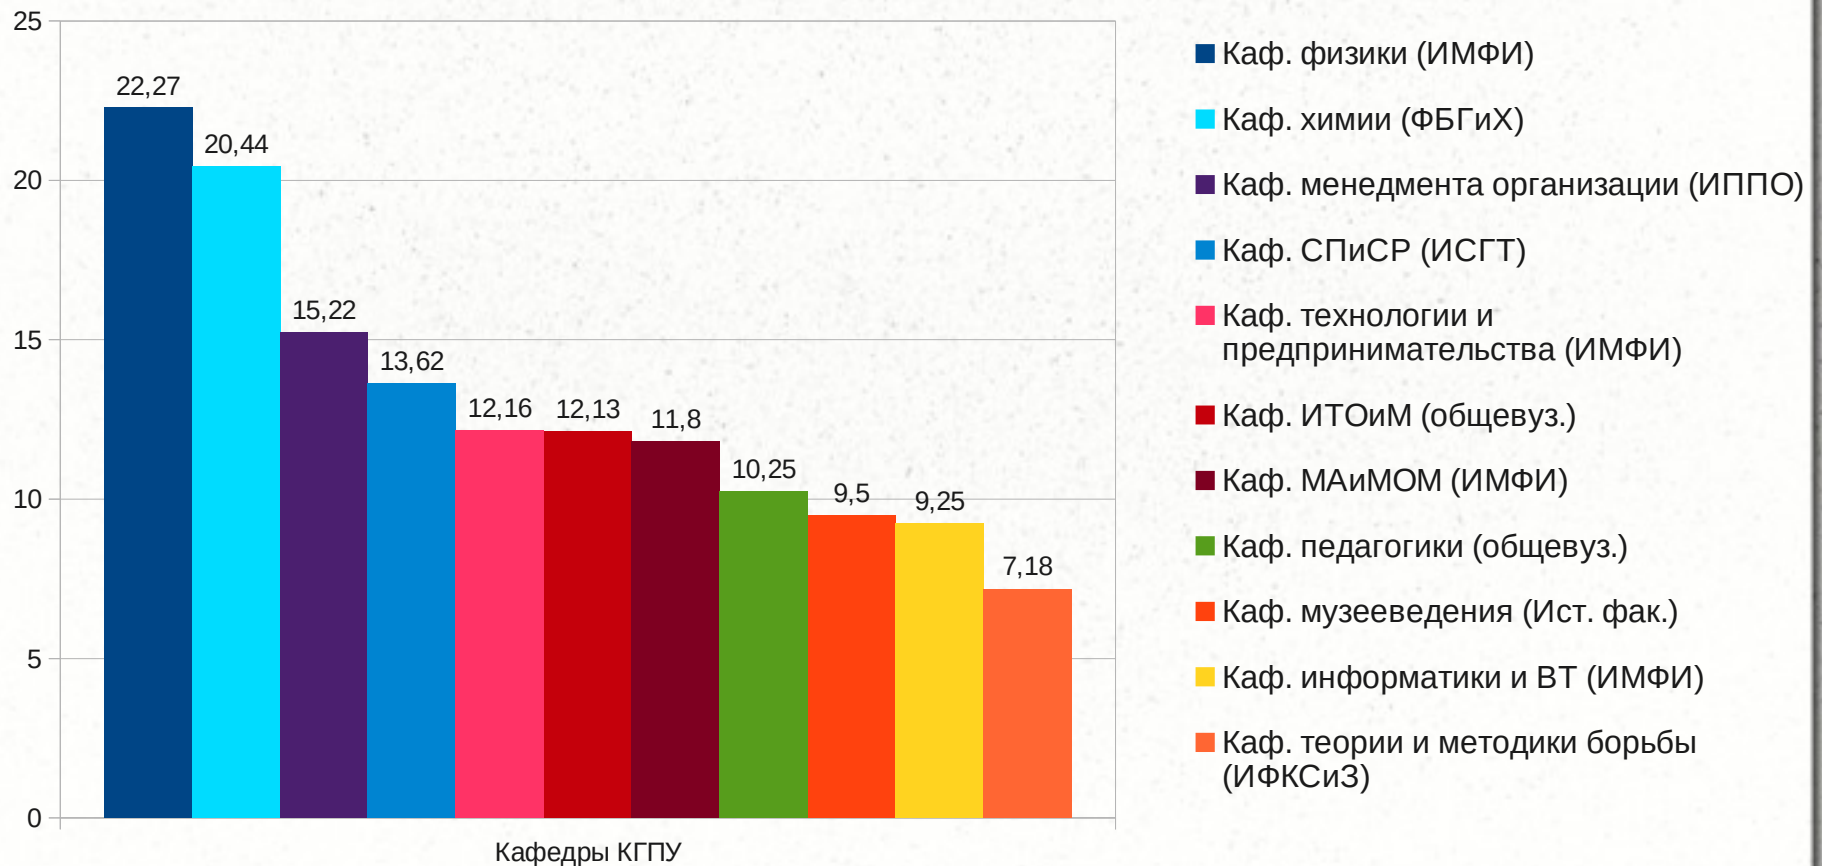

Лидеры рейтинга кафедр КГПУ по РИНЦ по среднему числу публикаций на 1 сотрудника