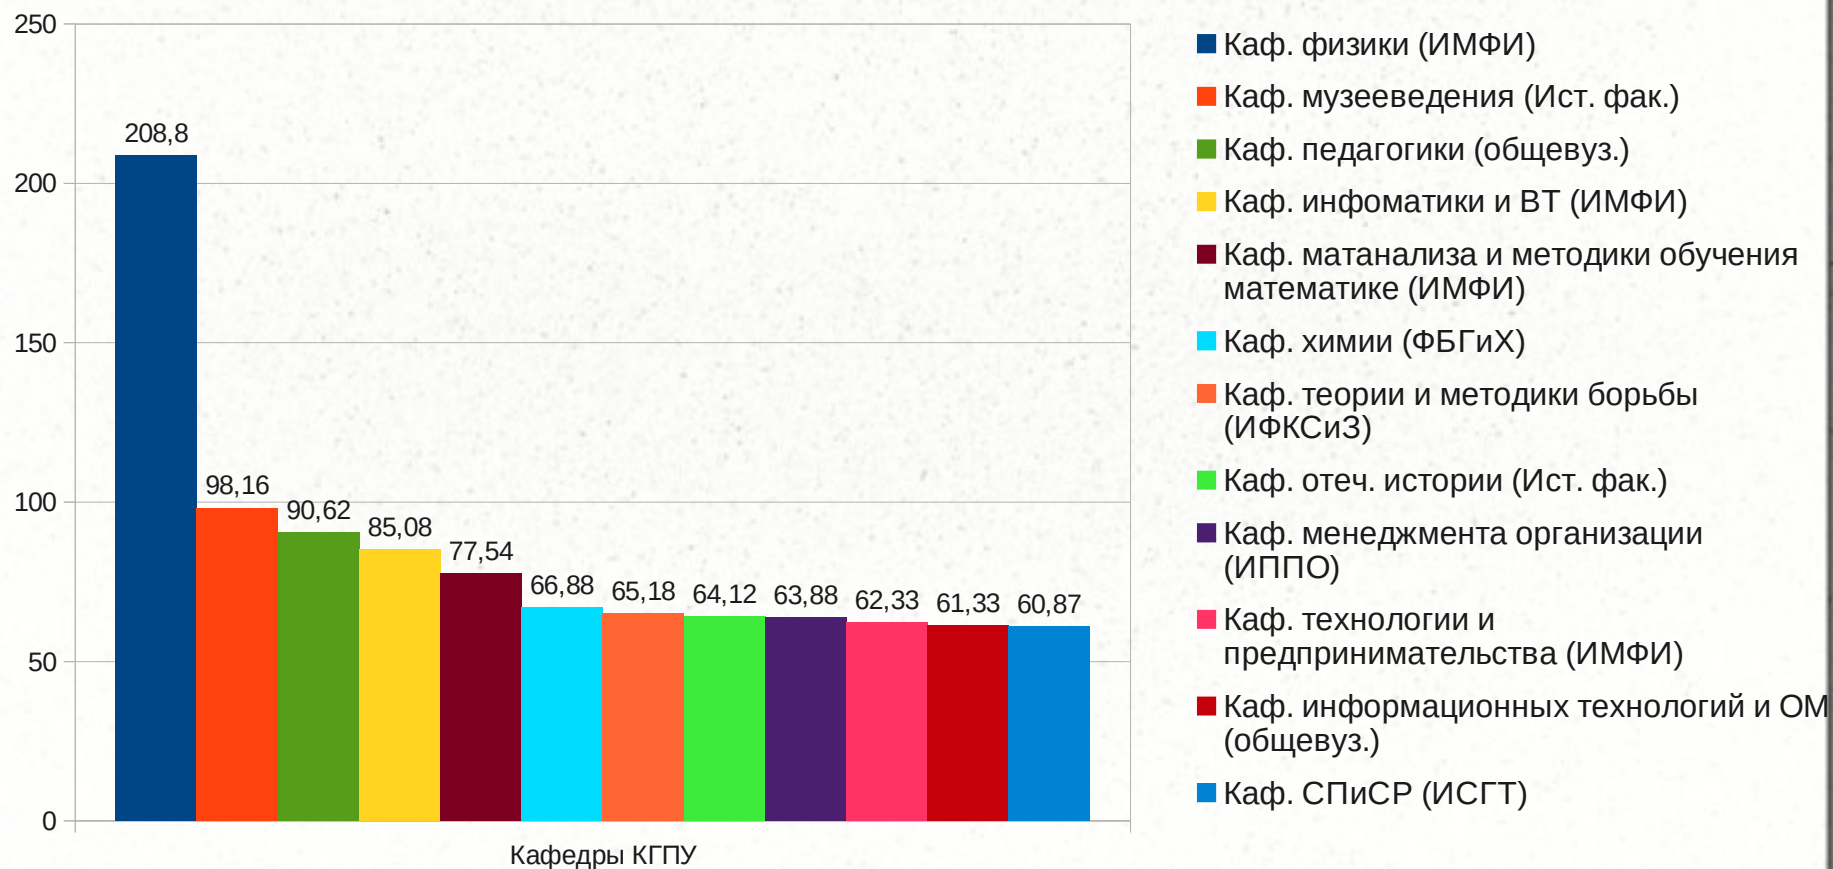

Лидеры рейтинга кафедр КГПУ по РИНЦ по среднему кол-ву баллов на 1 сотрудника (более 60)