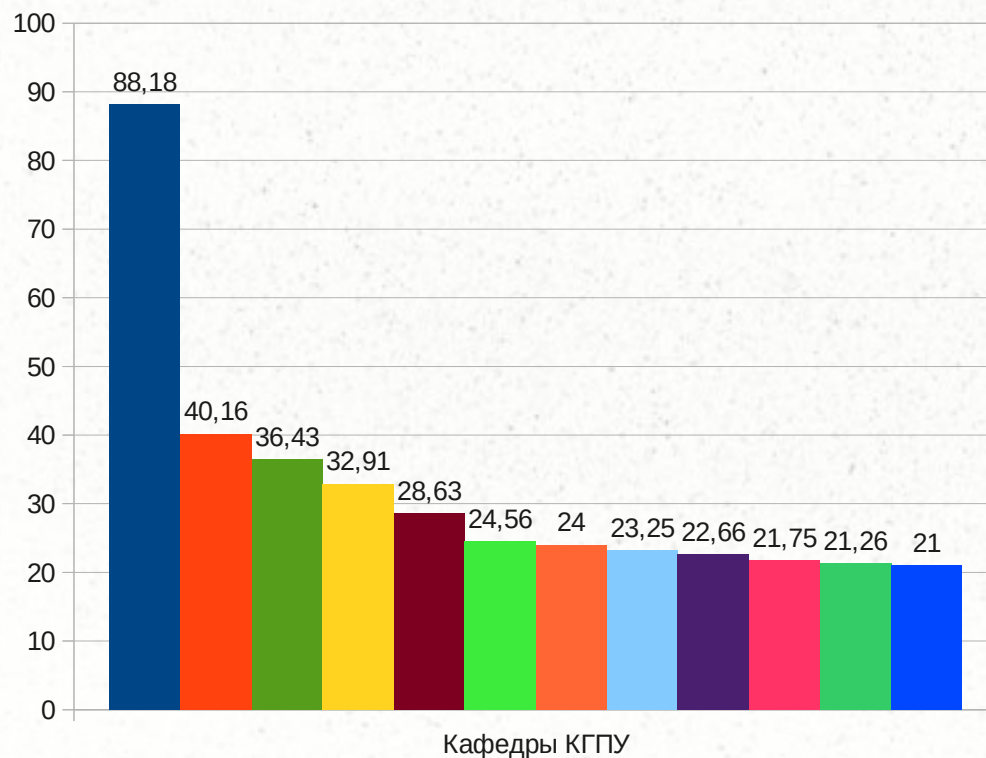

Лидеры рейтинга кафедр КГПУ по РИНЦ по среднему числу цитирований на 1 сотрудника

- Каф. физики (ИМФИ)
- Каф. музееведения (Ист. фак.)
- Каф. педагогики (общевуз.)
- Каф. информатики и ВТ (ИМФИ)
- Каф. матанализа и методики обучения математике (ИМФИ)
- Каф. отечественной истории (Ист. фак.)
- Каф. теории и методики борьбы (ИФКСиЗ)
- Каф. ППНО (ФНК)
- Каф. менеджмента организации (ИППО)
- Каф. технологии и предпринимательства (ИМФИ)
- Каф. ИТОиМ (общнвуз.)
- Каф. физич. географии и геоэкологии (ФБГиХ)