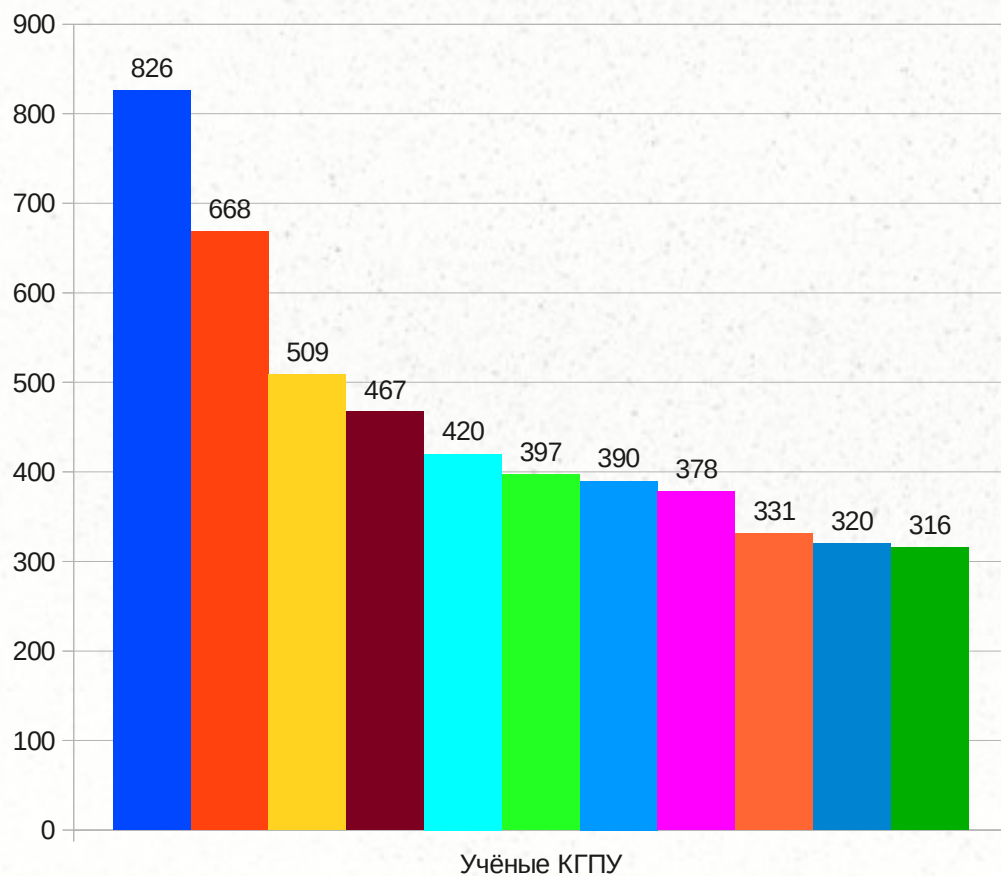

Лидеры рейтинга учёных КГПУ по РИНЦ (набравшие более 300 баллов)

- Чурилов Г.Н. (каф. физики, ИМФИ)
- Адольф В.А. (каф. педагогики)
- Чижаква Г.И. (каф. психологии и педагогики нач. образования, ФНК)
- Чеха В.П. (каф. физ. географии и геоэкологии, ФГБиХ)
- Кирко В.И. (ИМФИ, ИППО)
- Акимова Е.В. (каф. отеч. истории, ист. фак.)
- Дьячук П.П. (каф. матанализа, ИМФИ)
- Пак Н.И. (каф. информатики и ВТ, ИМФИ)
- Горностаев Л.М. (каф. химии, ФБГиХ)
- Романов Д.В. (каф. информатики и ВТ, ИМФИ)
- Смирнов С.И. (каф. физики, ИМФИ)