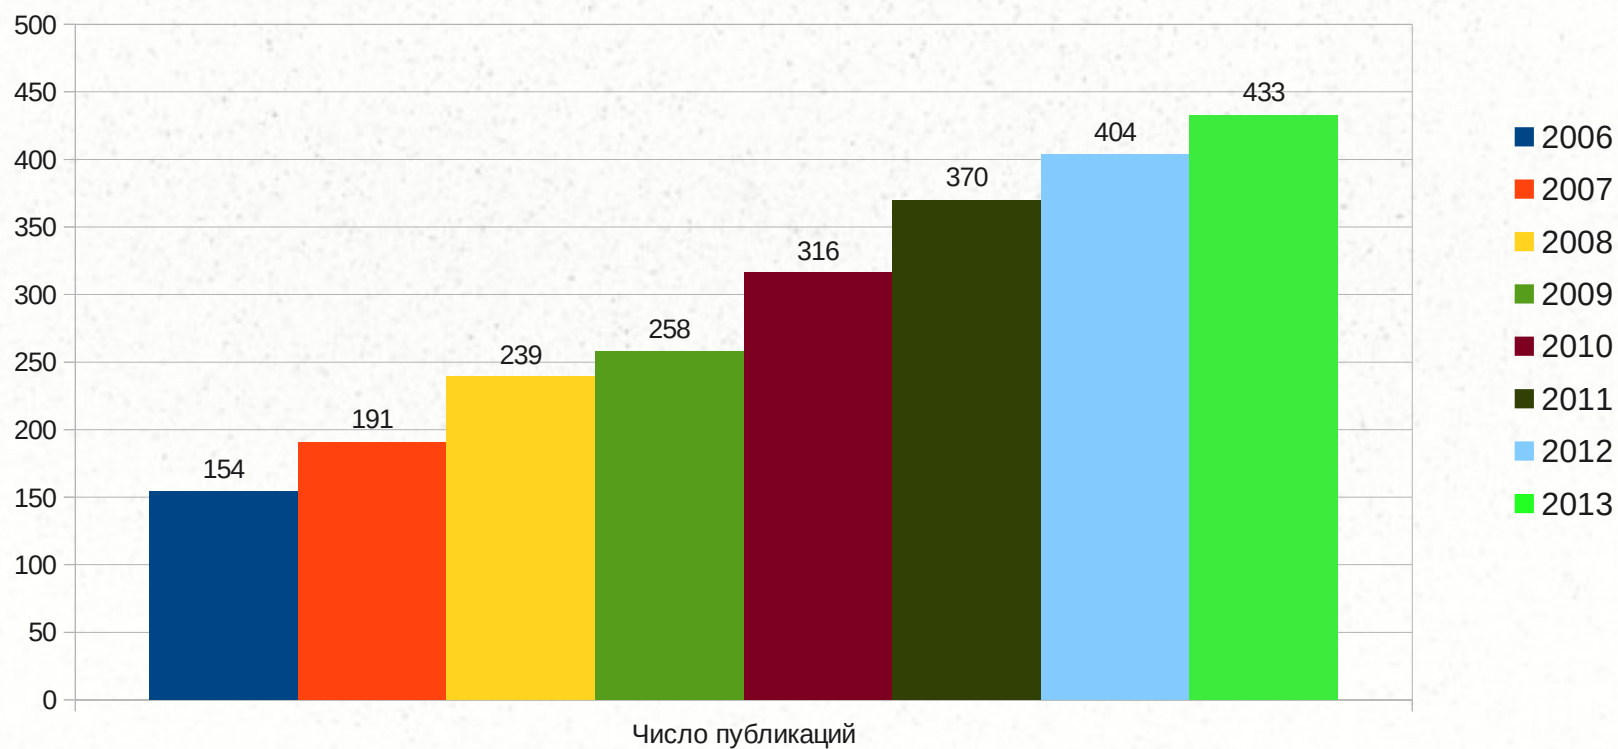

Динамика роста показателей КГПУ им. В.П. Астафьева в РИНЦ (5 октября 2012 г. - 14 января 2014 г.)

Общее число публикаций КГПУ в РИНЦ

Динамика роста показателей КГПУ им. В.П. Астафьева в РИНЦ (5 октября 2012 г. - 14 января 2014 г.)

Общее число цитирований публикаций КГПУ в РИНЦ

Динамика роста показателей КГПУ им. В.П. Астафьева в РИНЦ (5 октября 2012 г. - 14 января 2014 г.)

Общее число авторов КГПУ в РИНЦ

Динамика роста показателей КГПУ в РИНЦ (10 января 2013 г. - 14 января 2014 г.)

Динамика роста показателей КГПУ им. В.П. Астафьева в РИНЦ (10 января 2013 г. - 14 января 2014 г.)

Показатели КГПУ им. В.П. Астафьева в РИНЦ по годам (2006-2013 гг.)

Число публикаций КГПУ в РИНЦ за год

Показатели КГПУ им. В.П. Астафьева в РИНЦ по годам (2006-2013 гг.)