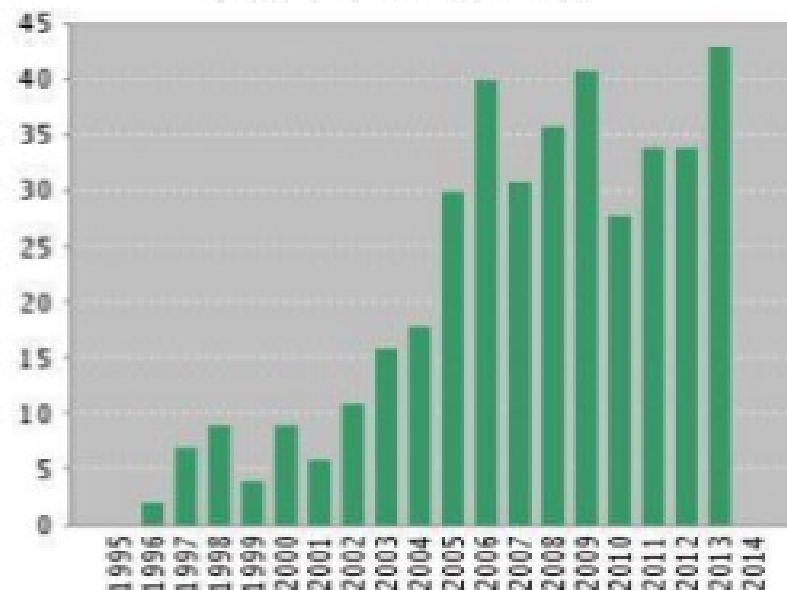

Динамика роста показателей КГПУ им. В.П. Астафьева в РИНЦ (10 января 2013 г. - 14 января 2014 г.)

Показатели КГПУ им. В.П. Астафьева в РИНЦ по годам (2006-2013 гг.)

Число публикаций КГПУ в РИНЦ за год

Показатели КГПУ им. В.П. Астафьева в РИНЦ по годам (2006-2013 гг.)

Число цитирований публикаций КГПУ в РИНЦ за год

Сравнение показателей вузов г. Красноярска в РИНЦ (10 января 2013 г. - 14 января 2014 г.)

	КГПУ им. В. П. Астафьева	КрасГАУ	СибГТУ	СибГАУ им. М. Ф. Решетнева	КГМУ им. В. Ф. Войно- Ясенецкого
Число публикаций	2583 (+920)	2606 (+321)	2957 (+887)	3051 (+361)	3647 (+1093)
Число цитирований	1251 (+553)	1009 (+525)	1553 (+639)	1386 (+363)	2105 (+1197)
Число автодов	515 (+205)	348 (+166)	571 (+264)	607 (+27)	609 (+192)
Индекс Хирша	12 (+2)	10 (+2)	12 (+3)	9 (+1)	14 (+4)
Позиция вуза в рейтинге НИО	496 (+120)	508 (+3)	416 (-1)	321 (-15)	350 (-3)
Публикаций / цитирований за 2013 г.	433 / 222	247 / 174	289 / 199	401 / 369	357 / 330

Показатели КГПУ им. В.П. Астафьева в Web of Science (1989-2013 гг.)

Published Items in Each Year

The latest 20 years are displayed.

Citations in Each Year

The latest 20 years are displayed.

Всего:

Публикаций: 172