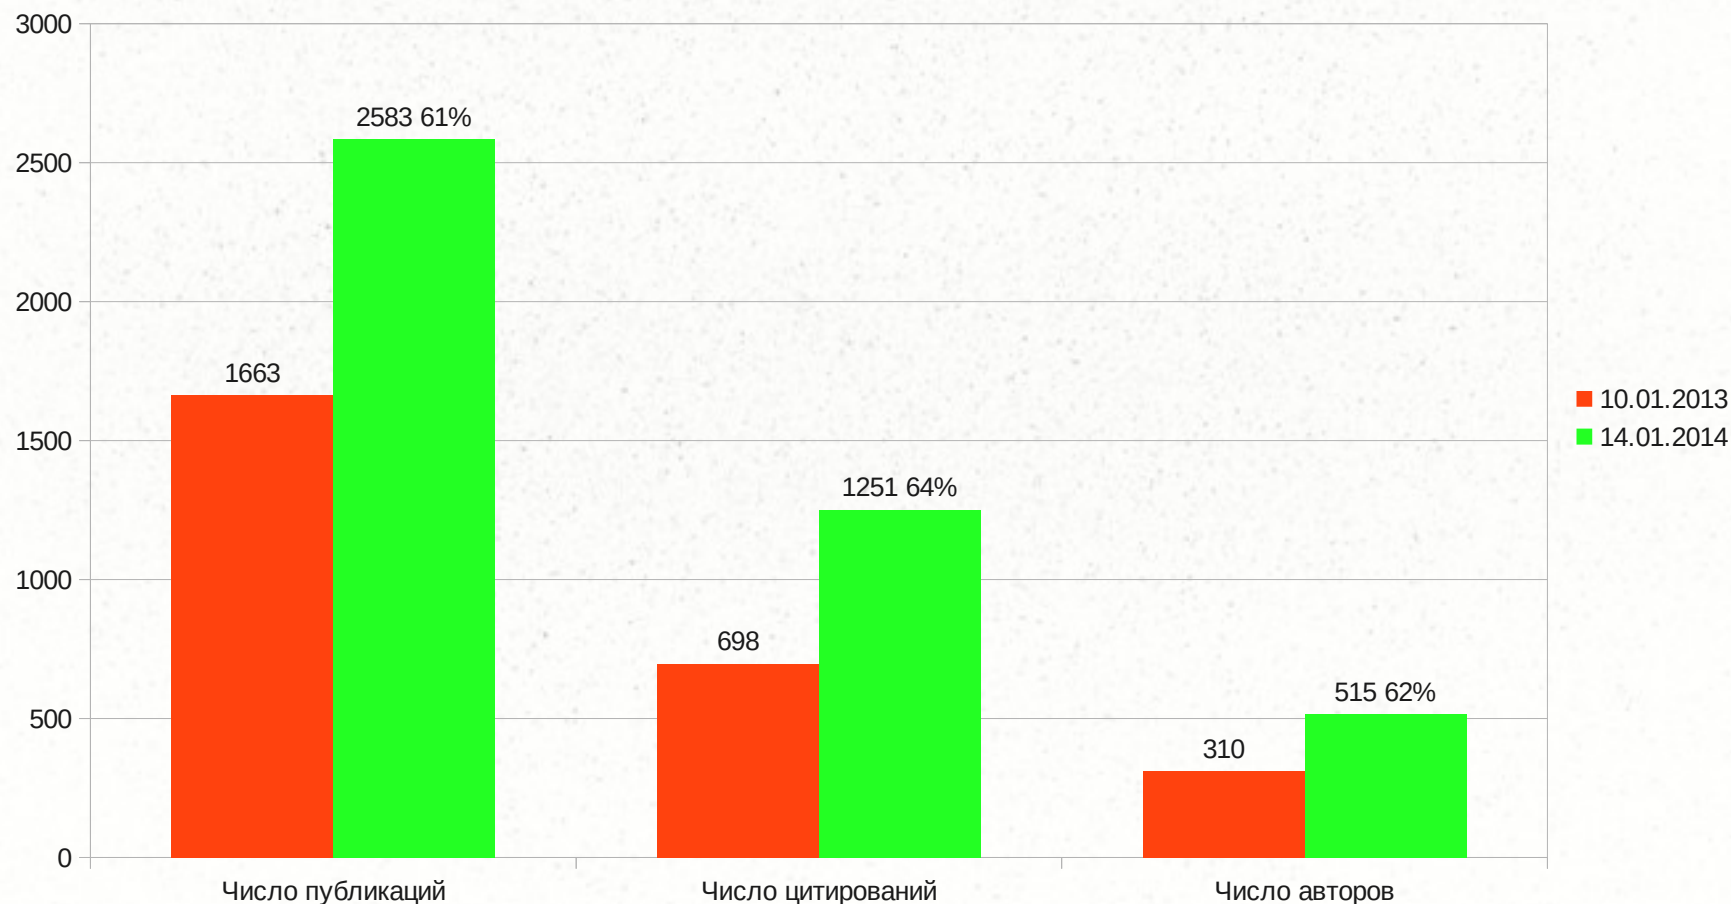

Динамика роста показателей КГПУ им. В.П. Астафьева в РИНЦ (5 октября 2012 г. - 14 января 2014 г.)

Общее число публикаций КГПУ в РИНЦ

Динамика роста показателей КГПУ им. В.П. Астафьева в РИНЦ (5 октября 2012 г. - 14 января 2014 г.)

Общее число цитирований публикаций КГПУ в РИНЦ

Динамика роста показателей КГПУ им. В.П. Астафьева в РИНЦ (5 октября 2012 г. - 14 января 2014 г.)

Общее число авторов КГПУ в РИНЦ

Динамика роста показателей КГПУ в РИНЦ (10 января 2013 г. - 14 января 2014 г.)

Динамика роста показателей КГПУ им. В.П. Астафьева в РИНЦ (10 января 2013 г. - 14 января 2014 г.)

Показатели КГПУ им. В.П. Астафьева в РИНЦ по годам (2006-2013 гг.)

Число публикаций КГПУ в РИНЦ за год

Показатели КГПУ им. В.П. Астафьева в РИНЦ по годам (2006-2013 гг.)