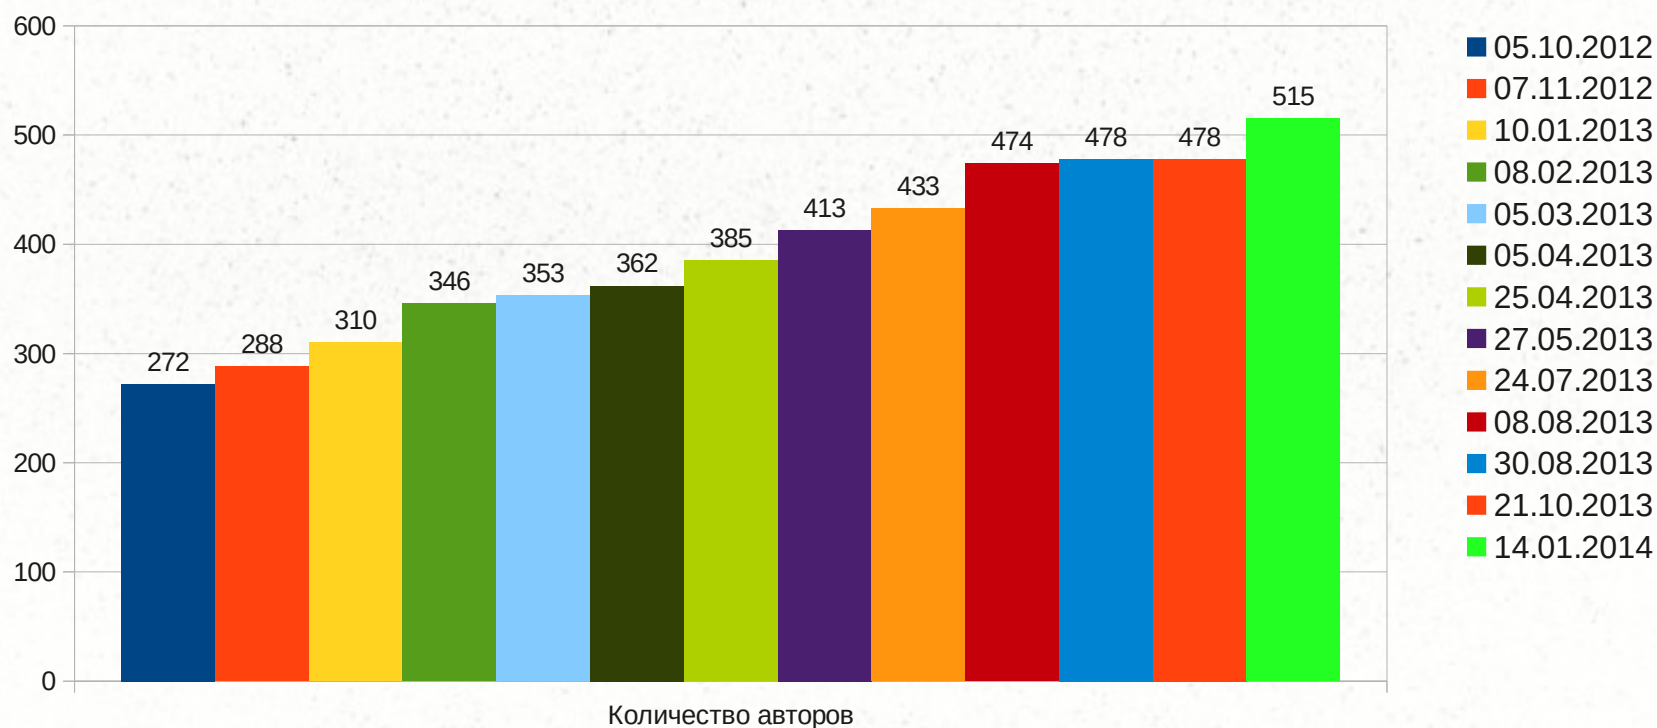

Динамика роста показателей КГПУ им. В.П. Астафьева в РИНЦ (5 октября 2012 г. - 14 января 2014 г.)

Общее число публикаций КГПУ в РИНЦ

Динамика роста показателей КГПУ им. В.П. Астафьева в РИНЦ (5 октября 2012 г. - 14 января 2014 г.)

Общее число цитирований публикаций КГПУ в РИНЦ

Динамика роста показателей КГПУ им. В.П. Астафьева в РИНЦ (5 октября 2012 г. - 14 января 2014 г.)

Общее число авторов КГПУ в РИНЦ

Динамика роста показателей КГПУ в РИНЦ (10 января 2013 г. - 14 января 2014 г.)