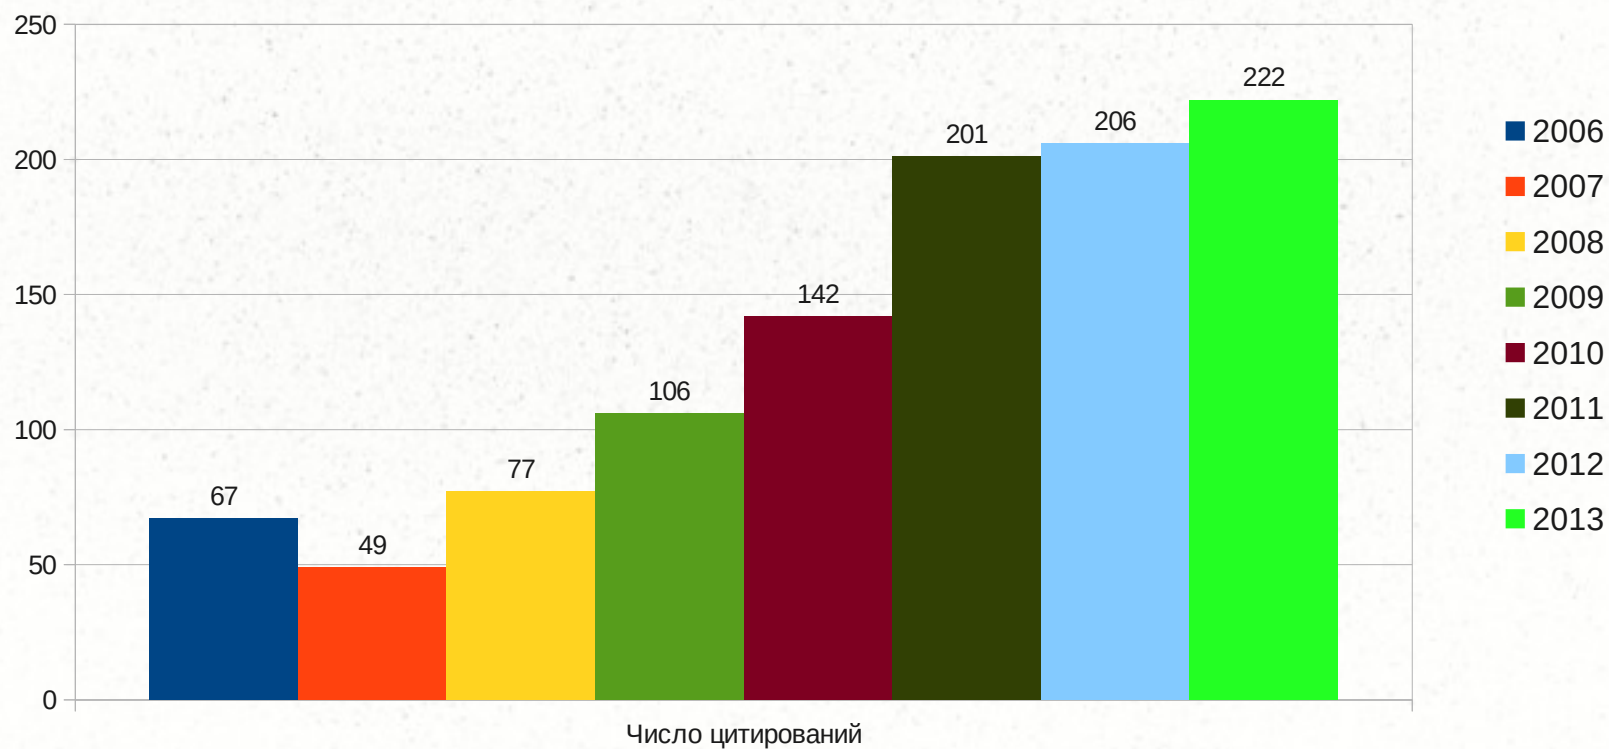

Показатели КГПУ им. В.П. Астафьева в РИНЦ по годам (2006-2013 гг.)

Число цитирований публикаций КГПУ в РИНЦ за год