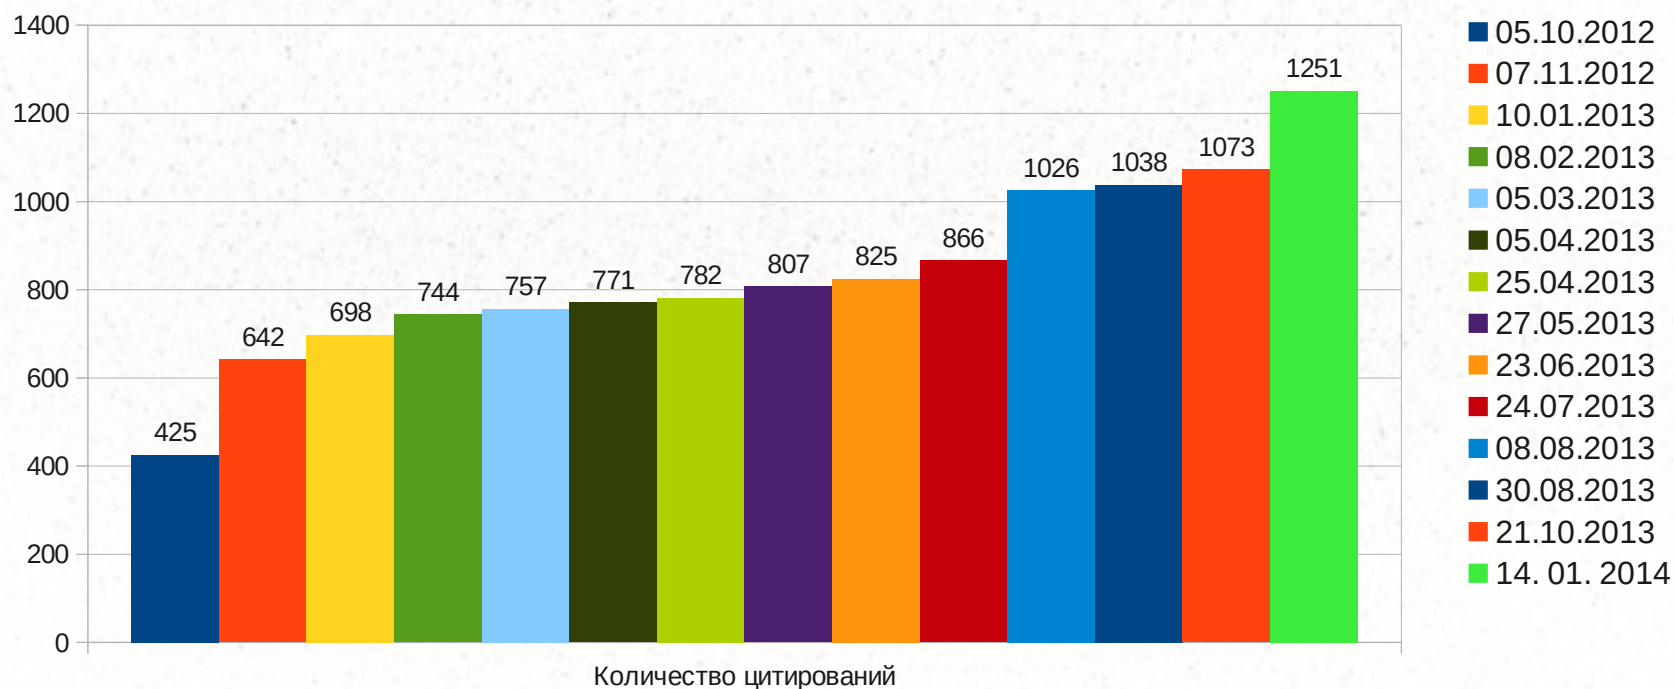

Динамика роста показателей КГПУ им. В.П. Астафьева в РИНЦ (5 октября 2012 г. - 14 января 2014 г.)

Общее число публикаций КГПУ в РИНЦ

Динамика роста показателей КГПУ им. В.П. Астафьева в РИНЦ (5 октября 2012 г. - 14 января 2014 г.)

Общее число цитирований публикаций КГПУ в РИНЦ

Динамика роста показателей КГПУ им. В.П. Астафьева в РИНЦ (5 октября 2012 г. - 14 января 2014 г.)

Общее число авторов КГПУ в РИНЦ

Динамика роста показателей КГПУ в РИНЦ (10 января 2013 г. - 14 января 2014 г.)