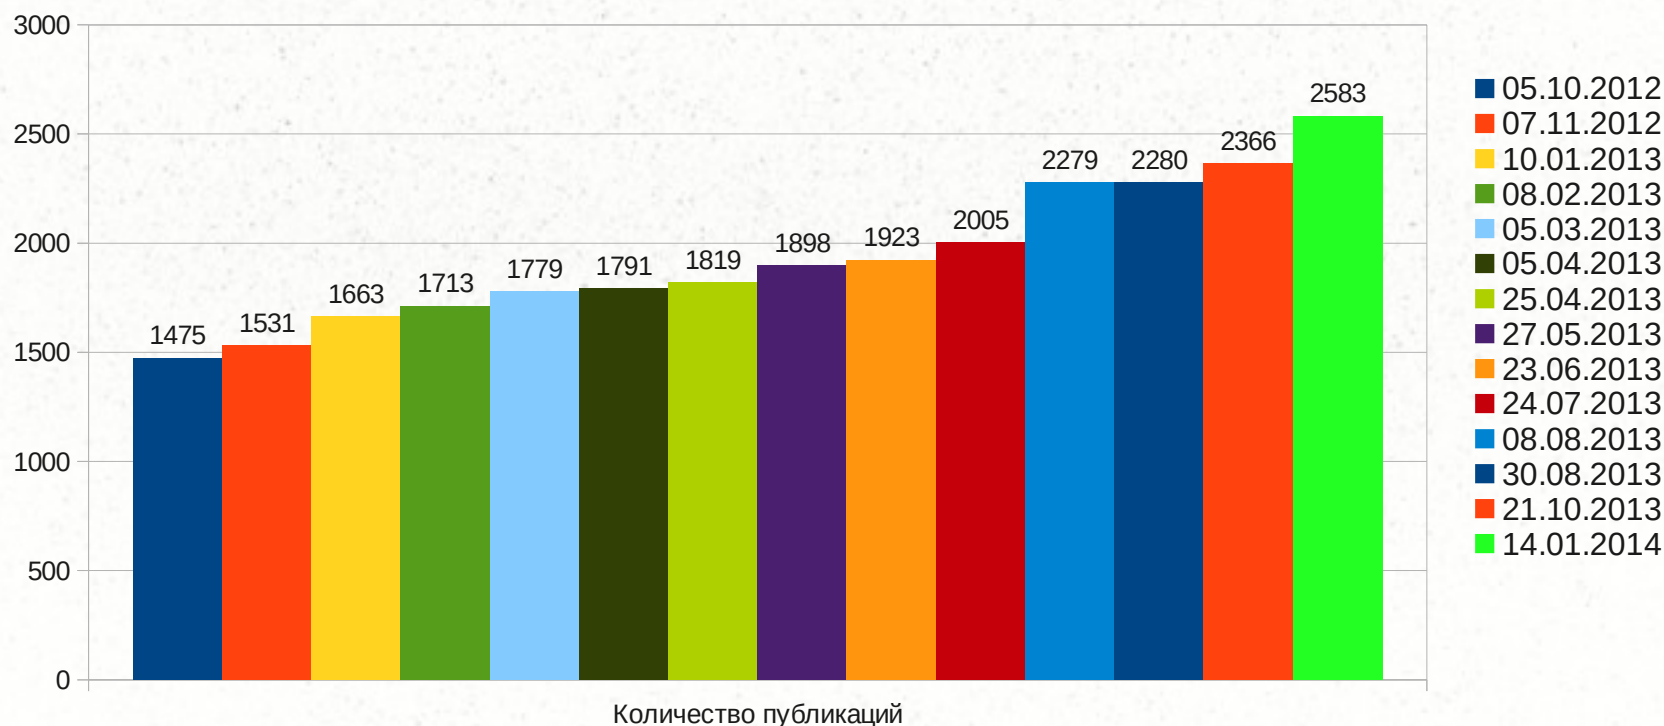

Динамика роста показателей КГПУ им. В.П. Астафьева в РИНЦ (5 октября 2012 г. - 14 января 2014 г.)

Общее число публикаций КГПУ в РИНЦ

Динамика роста показателей КГПУ им. В.П. Астафьева в РИНЦ (5 октября 2012 г. - 14 января 2014 г.)

Общее число цитирований публикаций КГПУ в РИНЦ

Динамика роста показателей КГПУ им. В.П. Астафьева в РИНЦ (5 октября 2012 г. - 14 января 2014 г.)

Общее число авторов КГПУ в РИНЦ

Динамика роста показателей КГПУ в РИНЦ (10 января 2013 г. - 14 января 2014 г.)