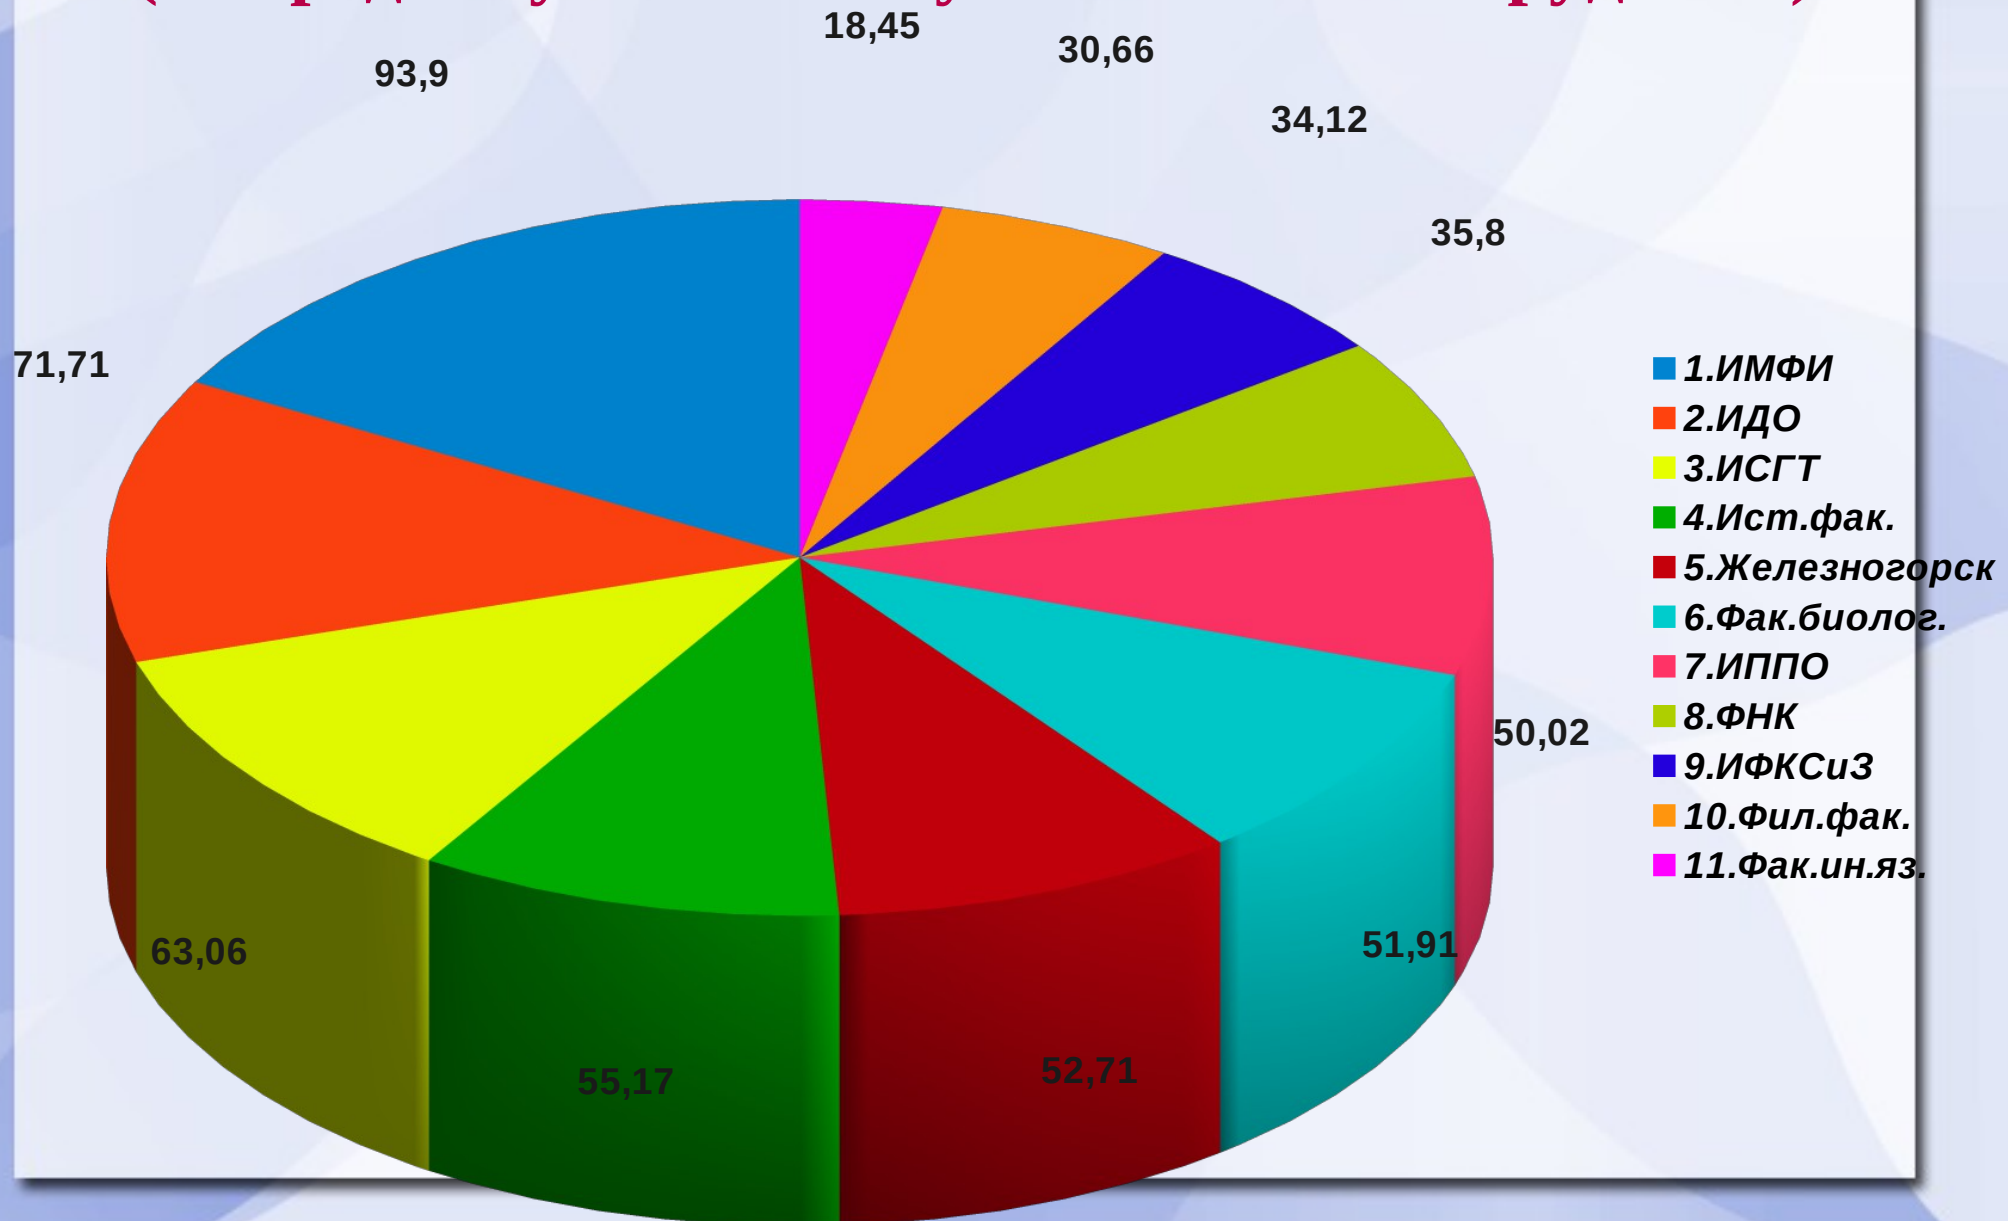

# Рейтинг институтов и факультетов КГПУ им. В.П. Астафьева по РИНЦ (30.05. 2014г.) (по среднему количеству баллов на 1 сотрудника)