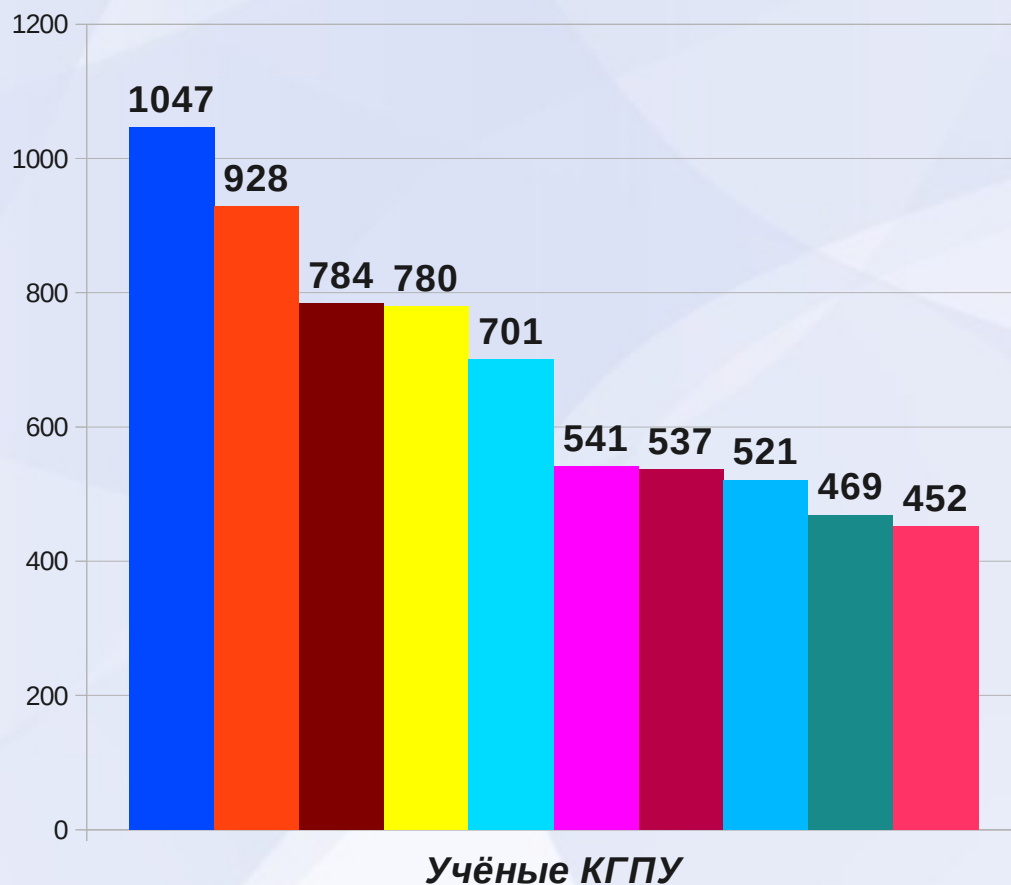

Лидеры рейтинга ученых КГПУ по РИНЦ (набравшие более 400 баллов)

- Адольф В.А. (каф. педагогики)
- Чурилов Г.Н. (каф. физики, ИМФИ)
- Чижакова Г.И. (каф. психологии и педагогики нач. образования, ФНК)
- Пак Н.И. (каф. информатики и ИТ, ИМФИ)
- Кирко В.И. (ИМФИ, ИППО)
- Москвич Ю.Н. (каф. психологии, ИППО)
- Чеха В.П. (каф. физ. географии и геоэкологии, ФГБух)
- Дьячук П.П. (каф. матанализа, ИМФИ)
- Дацышен В.Г. (каф. всеоб.истории, ист.фак.)
- Акимова Е.В. (каф. отеч. истории, ист. фак.)