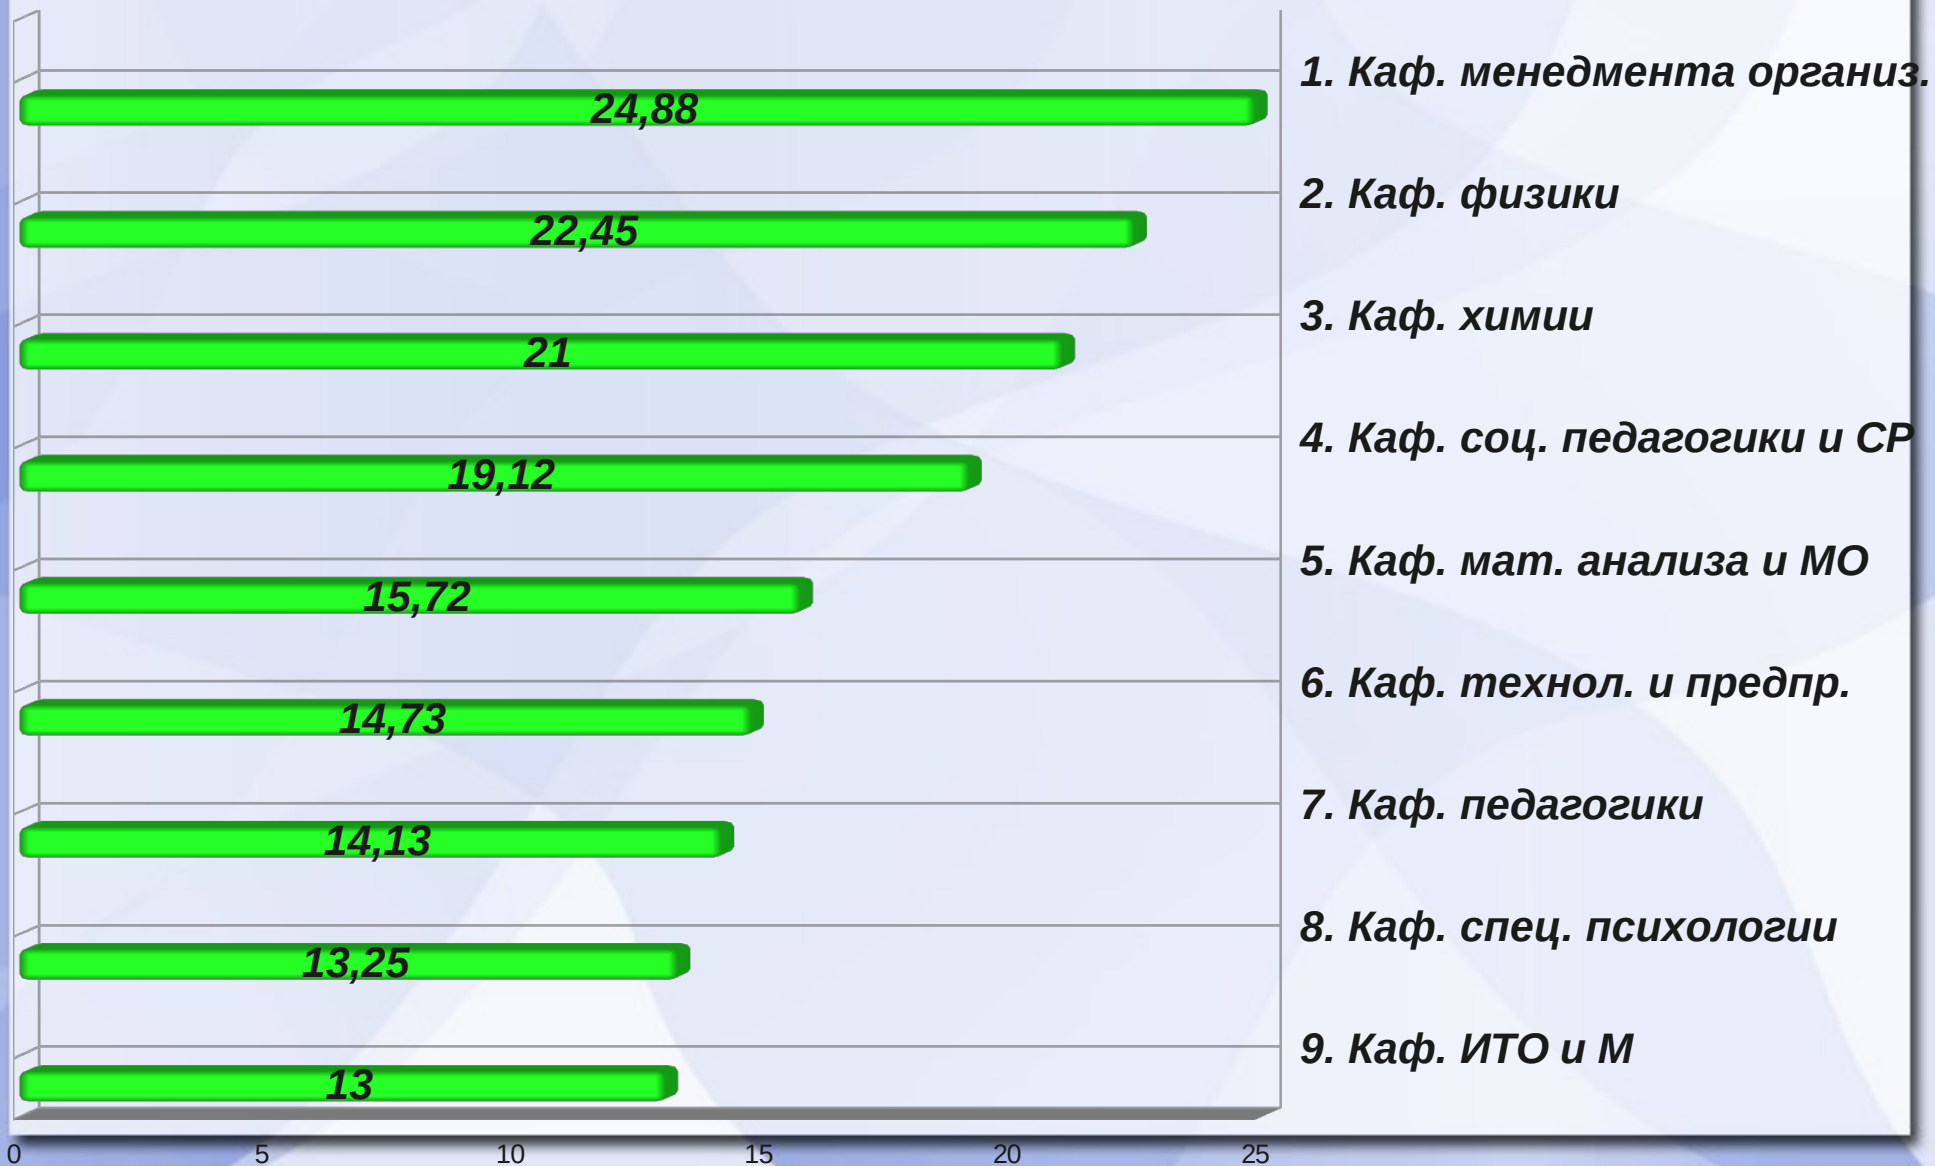

Лидеры рейтинга кафедр КГПУ по РИНЦ (по среднему числу публикаций на 1 сотрудника)