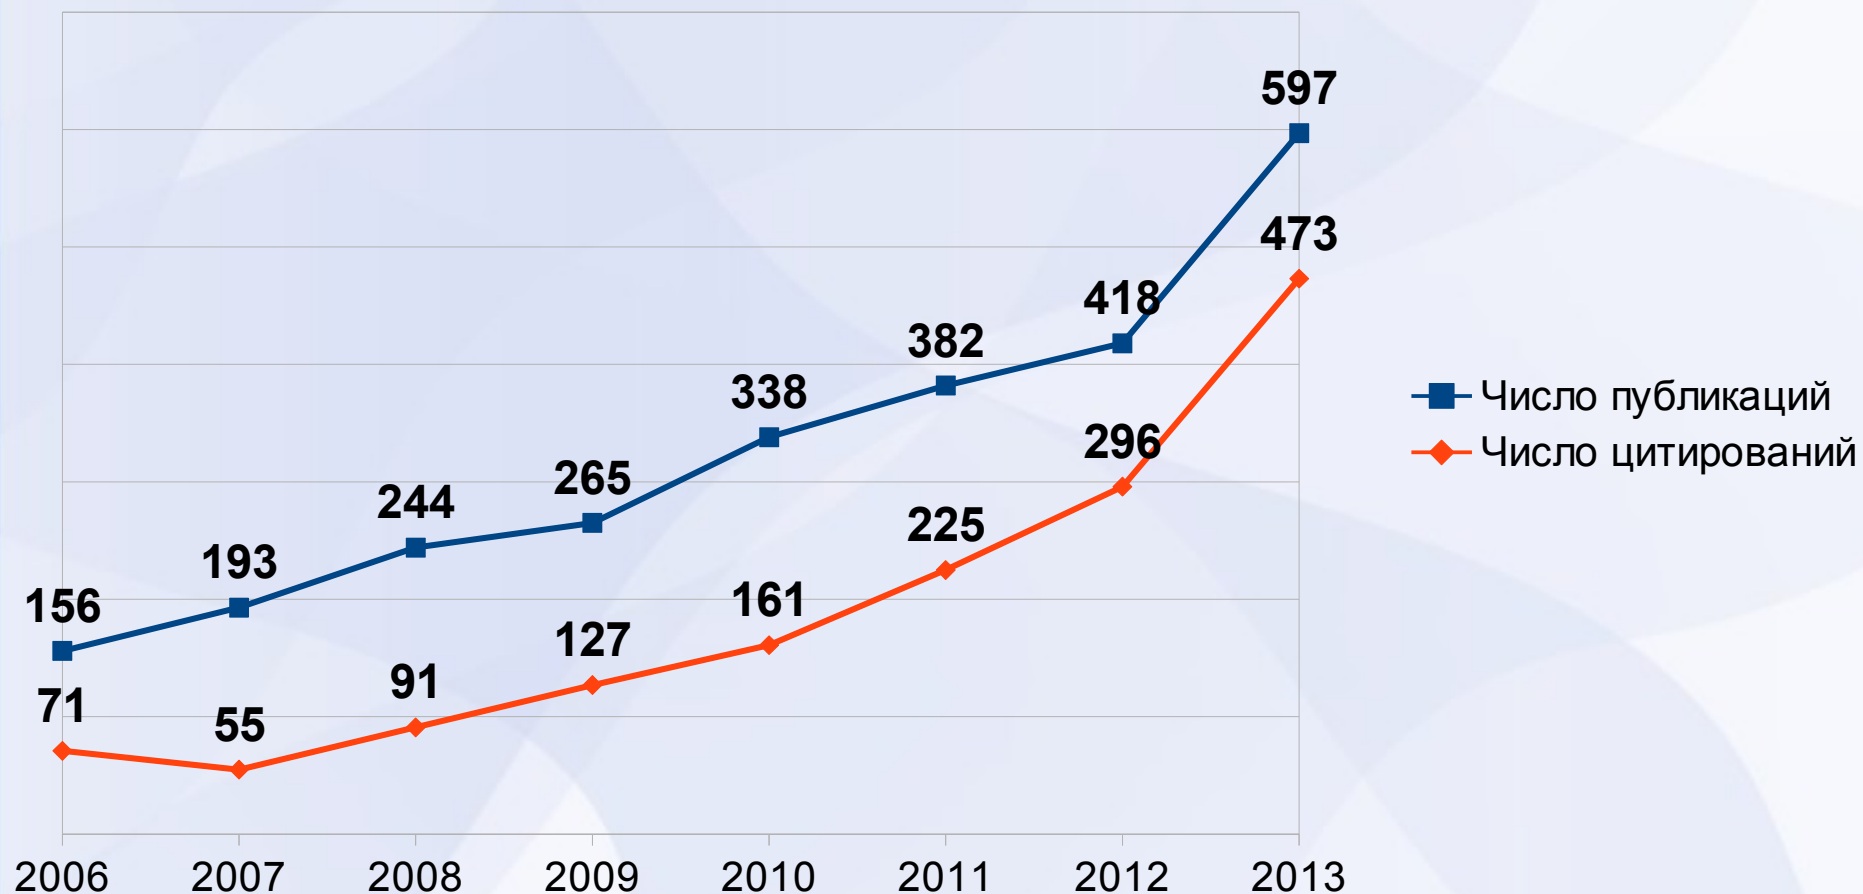

Динамика роста показателей КГПУ в РИНЦ (на 21.11.2014 г.)

Общее число публикаций и цитирований