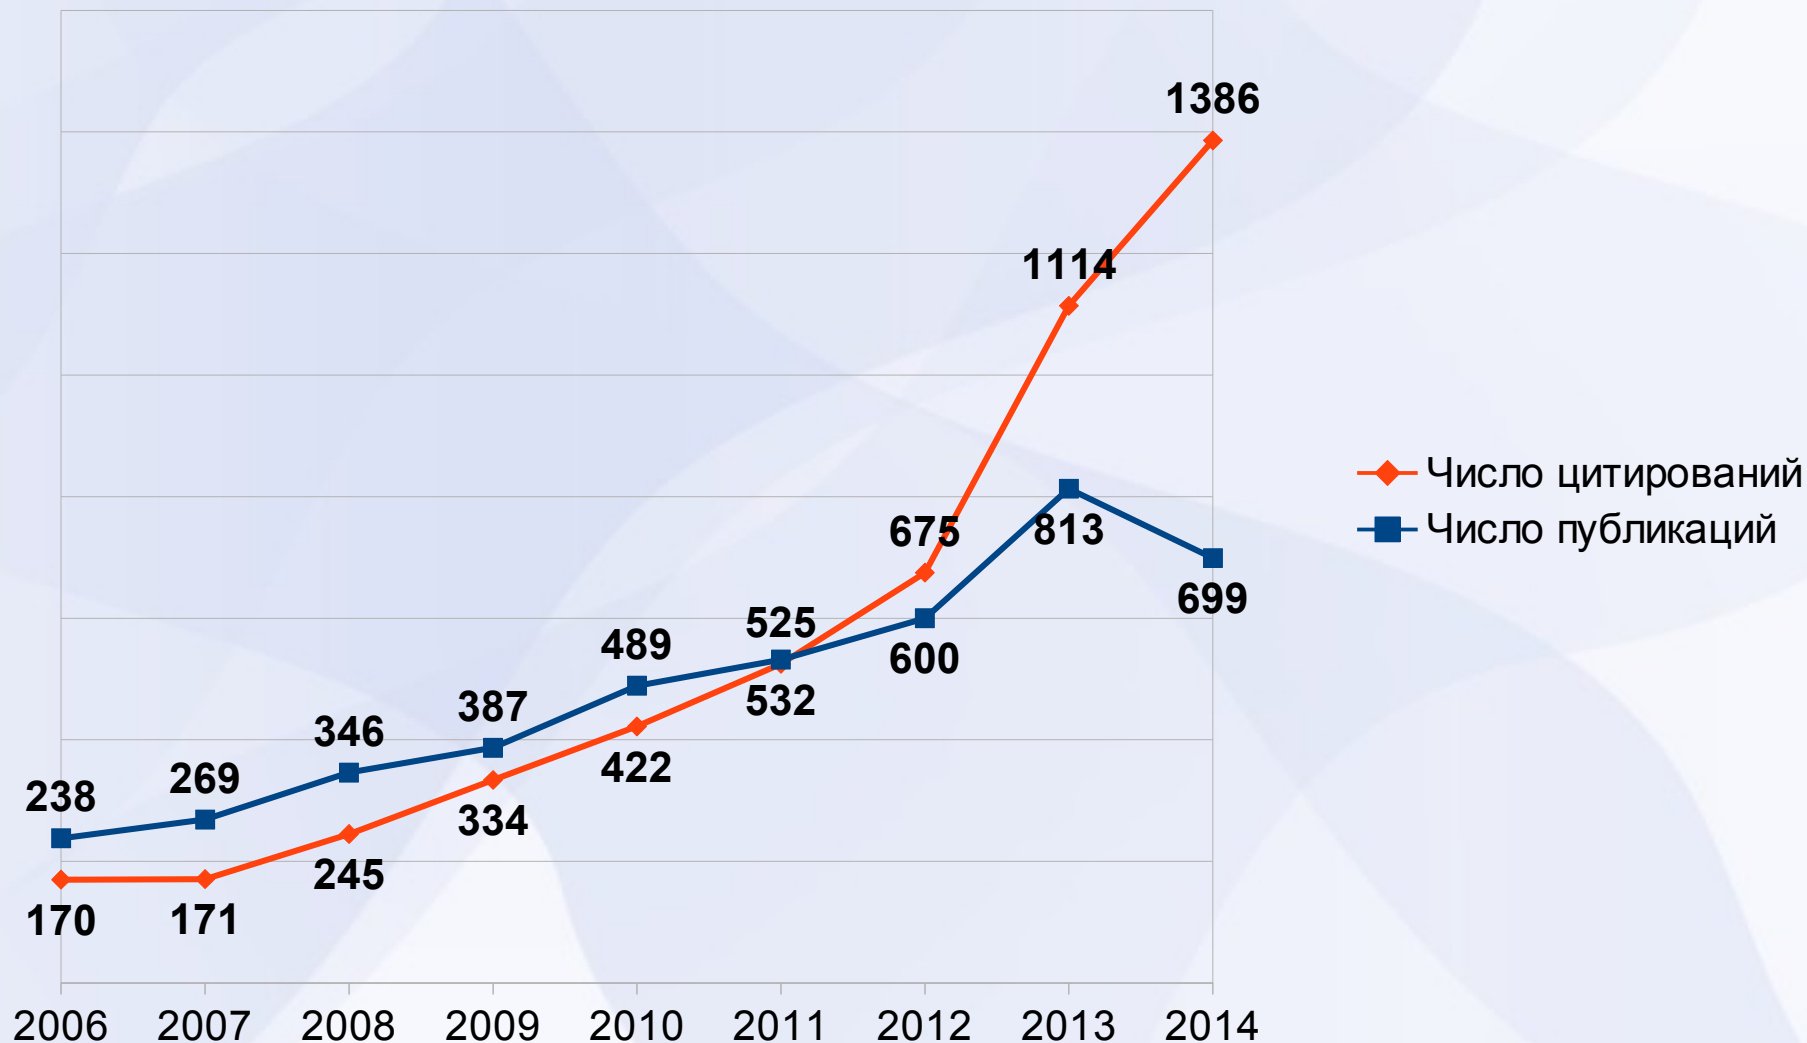

Рейтинг публикационной активности КГПУ среди высших учебных заведений РФ (872 организации)

		Место в рейтинге
По общему числу публикаций КГПУ за 5 лет (2009-2013)	2639	199
По числу цитирований КГПУ за 5 лет (2009-2013)	1174	187
По индексу Хирша	23	168

Динамика роста показателей КГПУ в РИНЦ (на 21.11.2014 г.)

Общее число публикаций и цитирований

Динамика роста показателей КГПУ в РИНЦ (на 14.03.2015 г.)

Общее число публикаций и цитирований

Динамика роста показателей КГПУ в РИНЦ (10 января 2013 г. - 14 марта 2015 г.)