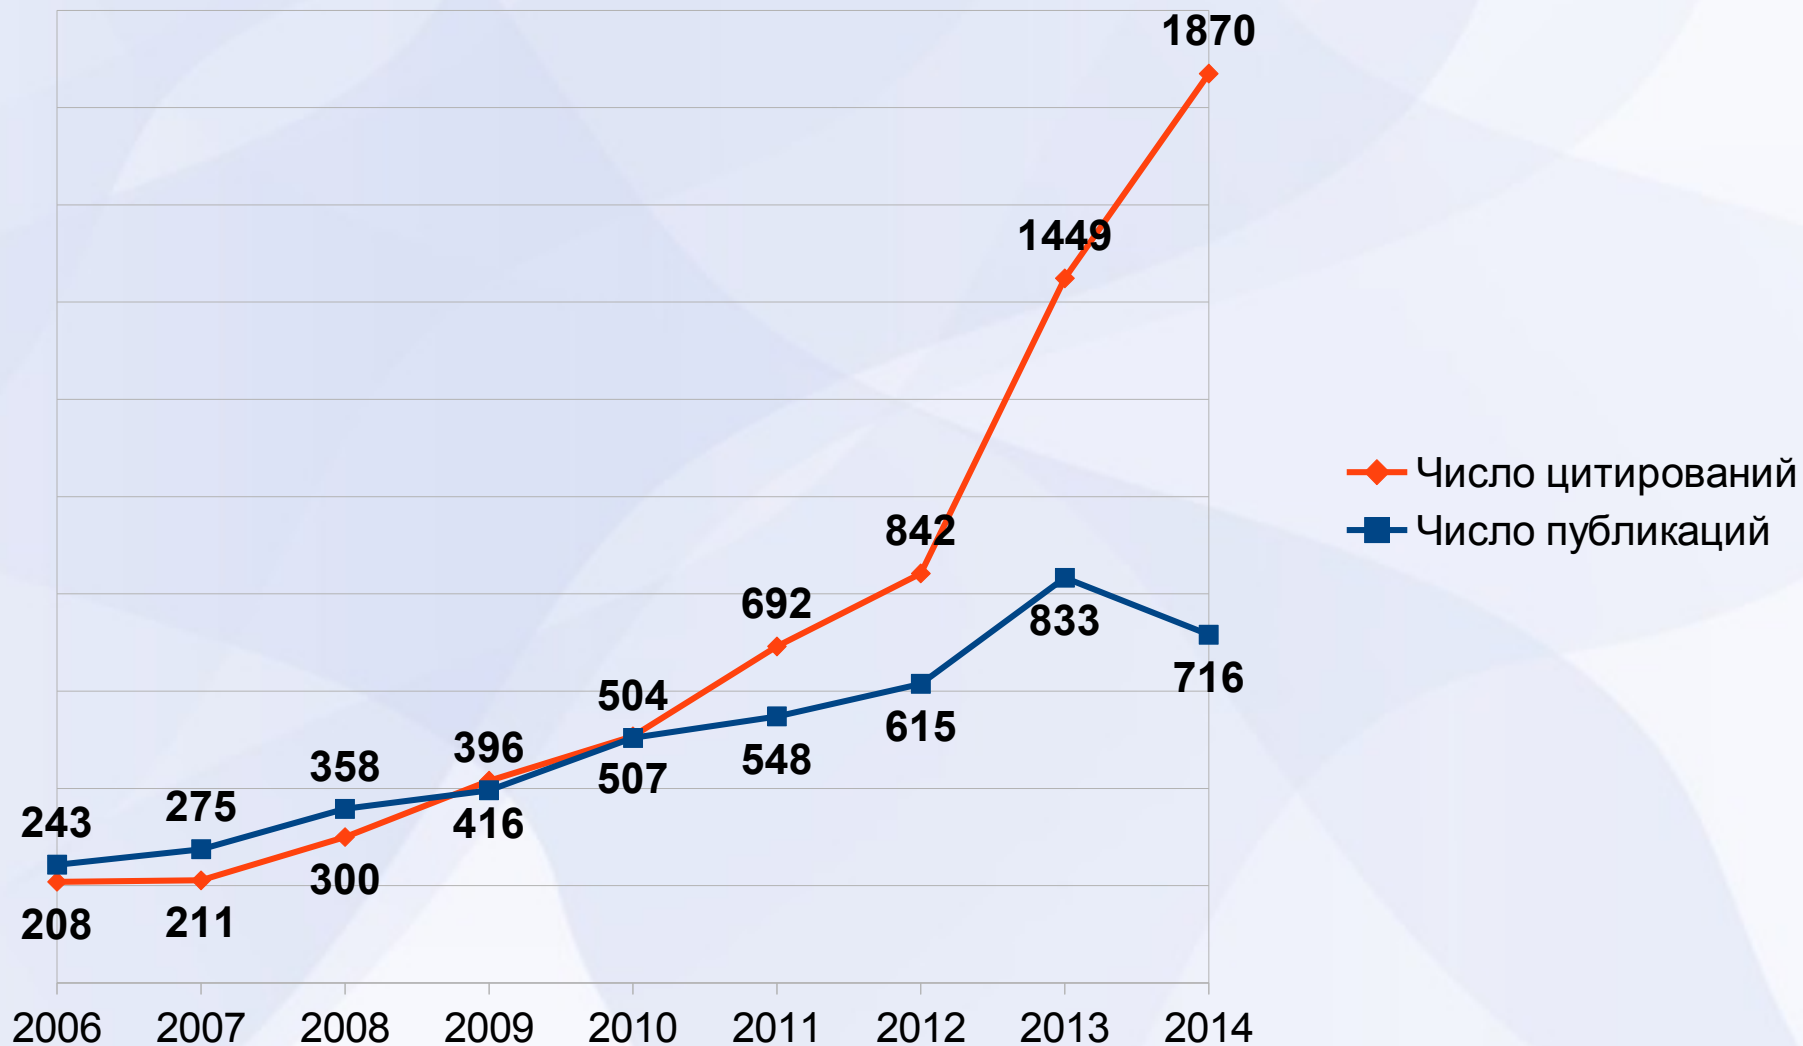

Динамика роста показателей КГПУ в РИНЦ (на 27.04.2015 г.)

Общее число публикаций и цитирований

Динамика роста показателей КГПУ в РИНЦ (на 27.04.2015 г.)

	10.01.2013	21.11.2014	13.01.2015	14.03.2015	27.04.2015	Увеличение показателя
Общее число публикаций в РИНЦ	1663	3304	3543	4633	5268	+ 3605 (1725)
Суммарное число цитирований публикаций в РИНЦ	698	2340	2690	5582	7321	+ 6623 (4631)
Число авторов КГПУ в РИНЦ	310	609	643	666	690	+ 380 (47)
Индекс Хирша КГПУ в РИНЦ	10	15	16	23	25	+ 15 (9)

В скобках указаны увеличение показателей с 13.01.2015 по 27.04.2015